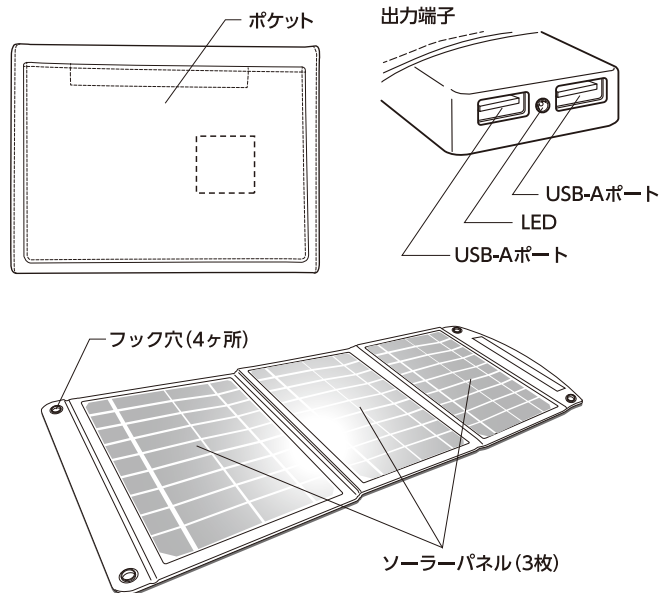

各部名称

本製品の使用方法

ソーラーパネル面を太陽のある方向に向けて、太陽光が垂直、全面に当たるように設置してください。

四隅のフック穴を利用して吊るしたり固定することができます。

出力端子 機器接続中のLED表示

点灯	充電中※点灯している場合でも光量により機器が正しく充電できない場合があります。
点灯→消灯	光量不足による動作停止

USB-Aポートで充電

LEDが点灯していることを確認し、USB-Aポートに充電対象機器に対応したケーブルのUSB-Aコネクタを接続します。