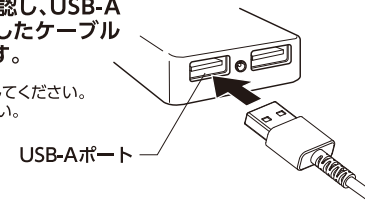

各部名称

本製品の使用方法

ソーラーパネル面を太陽のある方向に向けて、太陽光が垂直、全面に当たるように設置してください。

四隅のフック穴を利用して吊るしたり固定することができます。

出力端子 機器接続中のLED表示

点灯	充電中※点灯している場合でも光量により機器が正しく充電できない場合があります。
点灯→消灯	光量不足による動作停止

USB-Aポートで充電

LEDが点灯していることを確認し、USB-Aポートに充電対象機器に対応したケーブルのUSB-Aコネクタを接続します。

※接続部をご確認のうえ、まっすぐ接続してください。無理な力を加えて接続しないでください。

充電対象機器に接続すると充電を開始します。

※充電中は本製品のポケット内に熱がこもりますので、充電対象機器や熱に弱いものを入れないようにしてください。

※充電状態は充電対象機器でご確認ください。