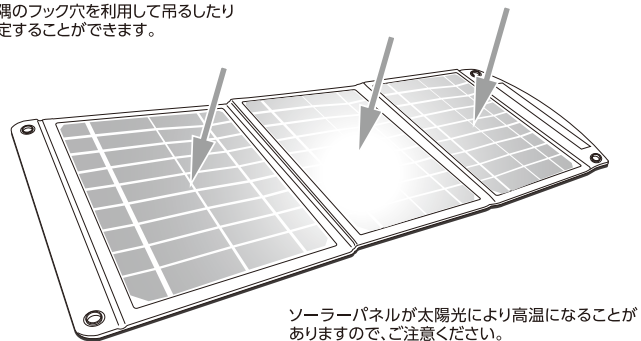

各部名称

本製品の使用方法

ソーラーパネル面を太陽のある方向に向けて、太陽光が垂直、全面に当たるように設置してください。

四隅のフック穴を利用して吊るしたり固定することができます。

出力端子 機器接続中のLED表示

点灯	充電中※点灯している場合でも光量により機器が正しく充電できない場合があります。
点灯→消灯	光量不足による動作停止

USB-Aポートで充電

LEDが点灯していることを確認し、USB-Aポートに充電対象機器に対応したケーブルのUSB-Aコネクタを接続します。