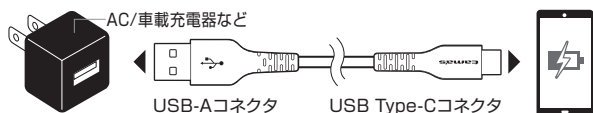

H278CAT series

USB Type-C ソフトケーブル (温度保護機能付)

スマートフォン・タブレット
(Type-C端子搭載機種)用

使用方法

- ① ご使用になる充電器やパソコンのUSB-Aポートに本製品のUSB-Aコネクタを接続してください。
- ② 接続対象機器に本製品のUSB Type-Cコネクタを接続してください。

接続対象機器

USB Type-Cコネクタ：USB Type-Cポート搭載で充電やデータ転送が可能なスマートフォン・タブレット

USB-Aコネクタ：USB-Aポート搭載のパソコンやAC/車載充電器など

使用イメージ

■ USB-Aポート搭載の充電器に接続してUSB Type-Cポート搭載のスマートフォンやタブレットを充電