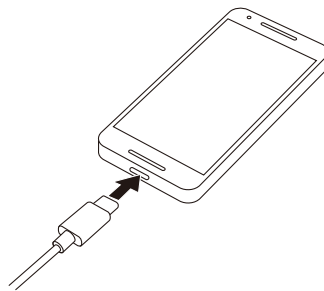

#### 使用方法

① ACプラグを家庭用コンセントに差し込みます。

② USB Type-Cポートに充電対象機器の充電に対応したケーブルを接続します。

※接続部をご確認のうえ、まっすぐ接続してください。無理な力を加えて接続しないでください。

③ 充電対象機器に接続すると充電を開始します。

※接続部をご確認のうえ、まっすぐ接続してください。無理な力を加えて接続しないでください。

**目** キケン!  
充電しない時は  
コンセントから抜くこと