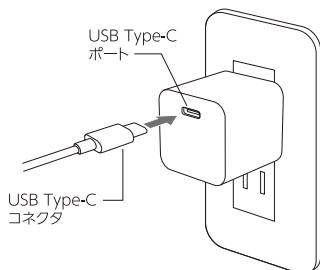

#### 使用上のご注意

- 本書またはパッケージに記載されていない使い方はしないでください。
- 電話帳など、充電対象機器に登録したメモリーは必ず控えをとってからご使用ください。
- 充電状態は充電対象機器でご確認ください。一部の充電対象機器で、充電レベル表示が上から下へ移動する場合があります。長時間充電しても充電対象機器の電池レベルが下がらない場合は、一度充電対象機器の電源を切り、再度立ち上げてご確認ください。
- 充電対象機器や電池の状態により、接続後すぐに充電対象機器の充電が開始されない場合があります。そのような場合、予備充電の時間を経過後、本充電が開始されます。
- 充電時間は2時間を目安としてください。充電対象機器によって充電時間は異なります。また、電池の消耗状態、電圧状態など、条件によっても充電時間は異なります。
- 本製品は従来の充電器と比べ大電力を供給するため、発熱を伴う場合がありますが異常ではありません。
- 充電中は本製品が熱くなる場合がありますのでコンセントから取りはずす際はご注意ください。
- 本製品は、全ての機器の充電を保証するものではありません。
- 本製品が汚れた場合は乾いた布でふきとってください。シンナー、ベンジン、アルコールなどでふかないでください。本製品を傷める原因になります。
- 本製品は金属部品やプラスチックでできております。燃やすと危険ですので、廃棄する時は各自治体の指示に従った方法で、正しく廃棄してください。

#### 使用方法

① ACプラグを家庭用コンセントに差し込みます。

② USB Type-Cポートに充電対象機器の充電に対応したケーブルを接続します。

※接続部をご確認のうえ、まっすぐ接続してください。無理な力を加えて接続しないでください。

③ 充電対象機器に接続すると充電を開始します。

※接続部をご確認のうえ、まっすぐ接続してください。無理な力を加えて接続しないでください。

**目** キケン!  
充電しない時は  
コンセントから抜くこと

仕様 ※仕様および外観は、性能改良のため予告なく変更することがあります

- サイズ：約W29.5×H30.5×D31.5mm(ACプラグ含まず)
- 質量：約36g
- ポート：Type-C(Power Delivery)×1
- 入力：AC100V~240V 50/60Hz 0.5A max
- 出力：DC5V 3A, 9V 2.22A, 12V 1.67A
- 材質：(本体ケース)PC、(ACプラグ)銅合金