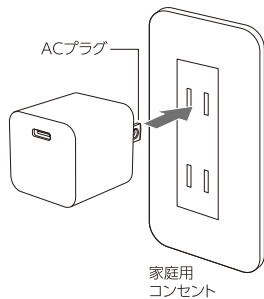

#### 警告

人が死亡または重傷を負う可能性が想定される内容。

被害事象：異常発熱・火災・感電・事故・誤飲・破裂・ケガ・熱傷など。

- 分解・改造をしない。
- 製品に金属などを差し込まない、接続端子を金属などでショートさせない。
- 熱のこもる場所(布団の中など)・本体が体に触れる環境で使用しない。
- 水につけたり濡らさない・水濡れ品は使用しない・濡れた手で使用しない。
- 指定の電圧以外の電源で使用しない。
- 使用前に各接続部を確認し、ホコリなどの付着や接続部の変形・破損したものは使用しない。
- ACプラグが傷んだり、コンセントへの差し込みがゆるい場合、使用しない。
- 規定の時間を越えた連続使用はしない。
- 睡眠中は使用しない。
- 暖房器具などのそばや、湿度の高い場所で使用・保管しない。
- 乳幼児・小児の手の届く場所で使用・保管しない。
- 直射日光の当たる場所で使用・保管しない。
- 充電器やパソコンなどの出力端子同士を接続しない。
- 使用時に接続部を確認してまっすぐ接続し、無理な力を加えて接続しない。
- 使用しない場合、全ての接続箇所をはずし、安全な場所に保管する。接続したまま放置しない。
- 火中に投入しない。電子レンジ、オープンなどで加熱しない。
- 雷がなりはじめたら、安全のため本製品や接続されている各機器にさわらない。
- 重い物を載せたり、落下しやすい場所、磁気、ホコリの多い場所に置かない。
- お手入れの際は、各接続部を取りはずす。
- 投げたり、衝撃を与えない。

#### 注意

人が軽傷および物的損害を負う可能性が想定される内容。

被害事象：出力せず・反応せず・断線・腐食・破損・故障・ケガなど。

- 充電対象機器を充電中に、本製品や充電対象機器が極端に熱くなったり異常を感じた場合は使用しない。
- 5℃から35℃の屋内環境で使用。それ以外の環境では使用しない。
- 0℃から40℃の風通しの良い屋内環境で保管する。
- 充電対象機器の電池は装着した状態で充電する。はずした状態で充電しない。

#### 使用方法

① ACプラグを家庭用コンセントに差し込みます。

② USB Type-Cポートに充電対象機器の充電に対応したケーブルを接続します。

※接続部をご確認のうえ、まっすぐ接続してください。無理な力を加えて接続しないでください。

③ 充電対象機器に接続すると充電を開始します。

※接続部をご確認のうえ、まっすぐ接続してください。無理な力を加えて接続しないでください。

**目** キケン!  
充電しない時は  
コンセントから抜くこと