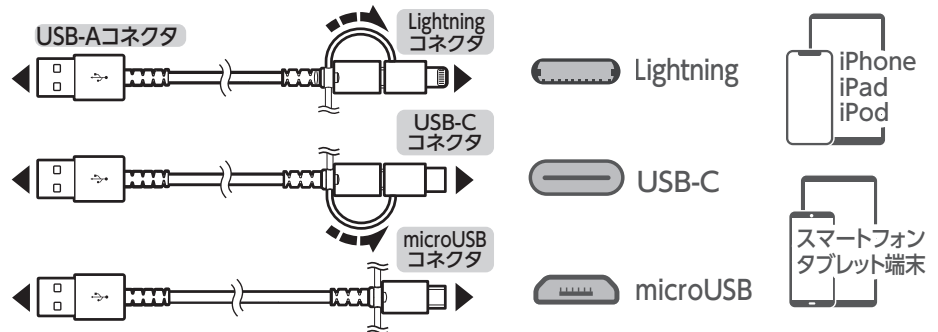

SEH298LSC10QW

ソフト強靱ケーブル 3in1 (過熱防止機能付) 1m

スマートフォン・タブレット
(Type-C端子搭載機種)用

過熱防止機能搭載で安全性が向上

Type-Cコネクタで異常発熱が起こるとMini-Breaker (温度保護素子)が充電を停止し、事故を未然に防ぎます。*

やわらかく断線に強い

スパイラルシールド構造により、やわらかいの引っぱり強く、コネクタの付け根のロングブッシュ構造により、屈曲・断線に強い設計です。

*充電中に充電が停止したら、過熱防止機能が働いた可能性があります。

すべての接続箇所をはずし、発熱の原因がないか、コネクタ内部に異物の付着がないか、ケーブル、接続機器を点検してください。

抗菌加工 (無機抗菌剤練込) (加工部位) コネクタケース・ケーブル被覆部

雑菌の増殖を抑制する加工が施されています。*すべての雑菌の抑制を保証するものではありません。

対応機種

- Lightningコネクタから充電/データ通信を行うiPhone/iPad/iPod
- microUSBまたはUSB-Cコネクタから充電/データ通信を行う各社のスマートフォン/タブレット

使用例

安全上のご注意

ここに記した注意事項は、製品を安全に正しくお使いいただき、あなたや他の人々への危害や損害を未然に防止するためのものです。いずれも安全に関する重要な内容ですので、必ずお守りください。

警告

人が死亡または重傷を負う可能性が想定される内容。

被害事象：異常発熱・火災・感電・事故・誤飲・破裂・ケガ・熱傷など。

- 分解・改造をしない。
- 通電中の本製品の接続部端子に金属などを接触させない。
- 熱のこもる場所(ポケットやバッグ、布団の中など)・本体が体に触れる環境で使用しない。
- 水につけたり濡らさない・水濡れ品は使用しない・濡れた手で使用しない。
- 指定の電圧以外の電源で使用しない。
- 使用前に各接続部を確認し、ホコリなどの付着や接続部の変形・破損したものは使用しない。
- 睡眠中は使用しない。
- 暖房器具などのそばや、湿度の高い場所で使用・保管しない。
- 乳幼児・小児の手の届く場所で使用・保管しない。
- 直射日光の当たる場所で使用・保管しない。
- 使用しない場合、全ての接続箇所をはずし、安全な場所に保管する。接続したまま放置しない。
- 充電器やパソコンなどの出力端子同士を接続しない。
- 使用時に接続部を確認してまっすぐ接続し、無理な力を加えて接続しない。
- 火中に投入しない。電子レンジ、オープンなどで加熱しない。
- 雷がなりはじめたら、安全のため本製品や接続されている各機器にさわらない。
- 重い物を載せたり、落下しやすい場所、磁気、ホコリの多い場所に置かない。
- お手入れの際は、各接続部を取りはずす。
- 曲げ、圧力などの外圧や衝撃を加えない。

注意

人が軽傷および物的損害を負う可能性が想定される内容。

被害事象：出力せず・反応せず・断線・腐食・破損・故障・ケガなど。

- 接続端子電極部に水分を付着させたり、結露した状態で使用しない。
- 充電対象機器を充電中に、本製品や充電対象機器が極端に熱くなったり異常を感じた場合は使用しない。
- 5°Cから35°Cの屋内環境で使用する。それ以外の環境では使用しない。
- 0°Cから40°Cの風通しの良い屋内環境で保管する。
- コネクタをはずす際は、コネクタ本体を持っておこなう。ケーブルを持って強く引っ張らない。

使用上のご注意

- 本製品は、スマートフォン・タブレットへの充電またはデータ転送専用です。その他の用途には使用しないでください。
- 本製品は、充電電流1A~3Aまでの機器にご使用ください。それ以外で使用され、トラブルが発生しても当社では責任を負いかねます。
- 接続される機器により、充電状況は異なります。
- コネクタの金属部などが、接続対象機器を傷つける恐れがありますので取り扱いにご注意ください。
- ご使用前に、梱包時の曲げ癖を伸ばしてください。
- コネクタ内部が汚れていないか点検してください。ホコリなどが詰まっていますと、通電不良の原因になります。
- 充電する際はUSBハブなどを経由せず、直接機器に接続してお使いください。
- 登録した各種メモリーは必ず控えをとってからご使用ください。万一、本製品を使用しメモリーが破損、消失しても、当社では責任を負いかねます。
- 製品保証はケーブル内部断線による通電不良に限りです。変形・破損、異物・水分付着による腐食・ショートなどの動作不良等は保証対象外とさせていただきます。また、ケーブルを折り曲げて使用したことによる断線・破損についても保証対象外とさせていただきます。
- 本製品は全てのUSBポート、および充電器での動作を保証するものではありません。
- 接続する各機器の取扱説明書も合わせてご確認のうえご使用ください。
- ご使用前に必ず、パッケージの記載事項をお読みください。
- 本製品が汚れた場合、乾いた布でふきとってください。シンナー、ベンジン、アルコールなどでふかないでください。本製品を傷める原因になります。
- 本製品は、金属部品やプラスチックでできております。燃やすと危険ですので、廃棄する時は各自治体の指示に従った方法で、正しく廃棄してください。

ケーブルの取り扱いの際には必ず以下についてお守りください。

- コネクタは精密パーツです。着脱の際はコネクタ本体を持って接続の向きをご確認のうえ、慎重におこなってください。また、接続中にコネクタに負荷をかけないでください。
- ケーブルの使用、保管時は衝撃や曲げ、圧力などをかけないでください。故障、異常発熱などの原因となります。
- 少しでも変形や破損したケーブル、液体や異物が付着したコネクタは使用しないでください。

キケン!
使用しない時は
全てのコネクタを抜くこと