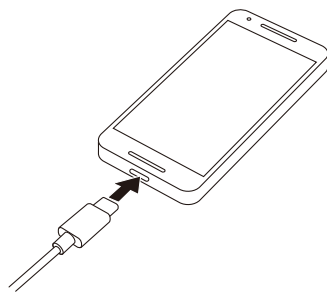

使用方法

① ACプラグを起しこし、家庭用コンセントに差し込みます。

② USB Type-Cポートに充電対象機器の充電に対応したケーブルを接続します。

※接続部をご確認のうえ、まっすぐ接続してください。無理な力を加えて接続しないでください。

③ 充電対象機器に接続すると充電を開始します。

※接続部をご確認のうえ、まっすぐ接続してください。無理な力を加えて接続しないでください。

目 **キケン!**
充電しない時は
コンセントから抜くこと

仕様 ※仕様および外観は、性能改良のため予告なく変更することがあります

- サイズ：約W29×H40×D41.5mm (ACプラグ含まず)
- 質量：約63g
- ポート：Type-C (Power Delivery) ×1
- 入力：AC100V～240V 50/60Hz 1.5A max
- 出力：DC5V 3A、9V 3A、12V 3A、15V 3A、20V 2.25A
- 材質：(本体ケース)PC、(ACプラグ)銅合金