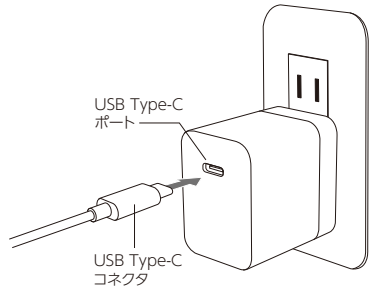

使用方法

① ACプラグを起しこし、家庭用コンセントに差し込みます。

② USB Type-Cポートに充電対象機器の充電に対応したケーブルを接続します。

※接続部をご確認のうえ、まっすぐ接続してください。無理な力を加えて接続しないでください。

③ 充電対象機器に接続すると充電を開始します。

※接続部をご確認のうえ、まっすぐ接続してください。無理な力を加えて接続しないでください。

目 **キケン!**
充電しない時は
コンセントから抜くこと

仕様 ※仕様および外観は、性能改良のため予告なく変更することがあります

- サイズ：約W29×H40×D41.5mm (ACプラグ含まず)
- 質量：約63g
- ポート：Type-C (Power Delivery) ×1
- 入力：AC100V～240V 50/60Hz 1.5A max
- 出力：DC5V 3A、9V 3A、12V 3A、15V 3A、20V 2.25A
- 材質：(本体ケース)PC、(ACプラグ)銅合金