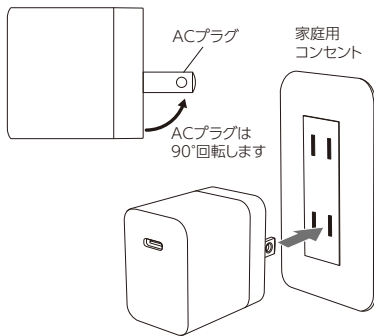

使用方法

① ACプラグを起しこし、家庭用コンセントに差し込みます。

② USB Type-Cポートに充電対象機器の充電に対応したケーブルを接続します。

※接続部をご確認のうえ、まっすぐ接続してください。無理な力を加えて接続しないでください。

③ 充電対象機器に接続すると充電を開始します。

※接続部をご確認のうえ、まっすぐ接続してください。無理な力を加えて接続しないでください。

目 **キケン!**
充電しない時は
コンセントから抜くこと

仕様 ※仕様および外観は、性能改良のため予告なく変更することがあります

- サイズ：約W29×H40×D41.5mm (ACプラグ含まず)
- 質量：約63g
- ポート：Type-C (Power Delivery) ×1
- 入力：AC100V～240V 50/60Hz 1.5A max
- 出力：DC5V 3A、9V 3A、12V 3A、15V 3A、20V 2.25A
- 材質：(本体ケース)PC、(ACプラグ)銅合金