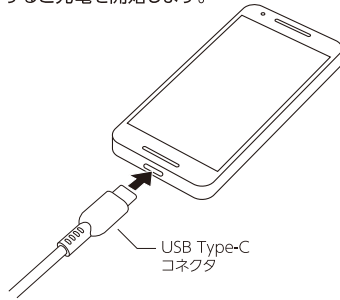

使用方法

① ACプラグを家庭用コンセントに差し込みます。

家庭用
コンセント

② USB Type-Cポートに付属ケーブルのUSB Type-Cコネクタを接続します。

※接続部をご確認のうえ、まっすぐ接続してください。無理な力を加えて接続しないでください。

※機器を2台同時に充電する場合は、USB-Aポートに充電対象機器の充電に対応したケーブルを接続します。

※USB-Aポートは低電力(0.5W以下)の機器では使用できない場合があります。

③ 充電対象機器にUSB Type-Cコネクタを接続すると充電を開始します。

USB Type-C
コネクタ

※接続部をご確認のうえ、まっすぐ接続してください。無理な力を加えて接続しないでください。

キケン!
充電しない時は
コンセントから抜くこと

仕様 ※仕様および外観は、性能改良のため予告なく変更することがあります

- サイズ：約W30×H31×D35mm(本体/ACプラグ含まず)
- 質量：(本体)約41g、(ケーブル)約28g
- ポート：Type-C(Power Delivery)×1、USB-A×1
- 入力：AC100V~240V 50/60Hz 0.5A max
- 出力：[Type-C](単体使用時最大20W)
DC5V 3A、9V 2.22A、12V 1.67A
[USB-A](単体使用時最大18W)
DC5V 3A、9V 2A、12V 1.5A
同時使用時合計最大DC5V 3A
- ケーブル長：(Type-C/Type-C)約1m
- 材質：(本体ケース)PC、(ACプラグ)銅合金、(ケーブル・コネクタケース)PVC