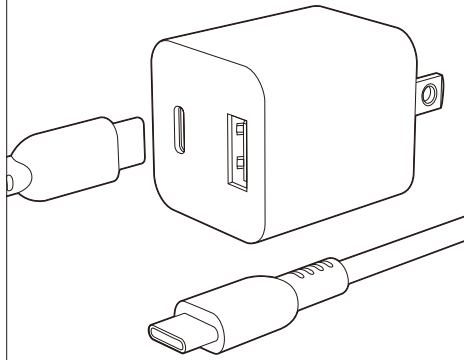

取扱説明書

AP137UCCC

PD20W コンセントチャージャー C+A C to C

取扱説明書は大切に
保管してください

tama's

安全上のご注意

ここに記した注意事項は、製品を安全に正しくお使いいただき、あなたや他の人々への危害や損害を未然に防止するためのものです。いずれも安全に関する重要な内容ですので、必ずお守りください。

警告

使用方法

① ACプラグを家庭用コンセントに差し込みます。

家庭用
コンセント

② USB Type-Cポートに付属ケーブルのUSB Type-Cコネクタを接続します。

※接続部をご確認のうえ、まっすぐ接続してください。無理な力を加えて接続しないでください。

※機器を2台同時に充電する場合は、USB-Aポートに充電対象機器の充電に対応したケーブルを接続します。

※USB-Aポートは低電力(0.5W以下)の機器では使用できない場合があります。

③ 充電対象機器にUSB Type-Cコネクタを接続すると充電を開始します。

USB Type-C
コネクタ

※接続部をご確認のうえ、まっすぐ接続してください。無理な力を加えて接続しないでください。

キケン!
充電しない時は
コンセントから抜くこと

仕様 ※仕様および外観は、性能改良のため予告なく変更することがあります

- サイズ：約W30×H31×D35mm(本体/ACプラグ含まず)
- 質量：(本体)約41g、(ケーブル)約28g
- ポート：Type-C(Power Delivery)×1、USB-A×1
- 入力：AC100V~240V 50/60Hz 0.5A max
- 出力：[Type-C](単体使用時最大20W)
DC5V 3A、9V 2.22A、12V 1.67A
[USB-A](単体使用時最大18W)
DC5V 3A、9V 2A、12V 1.5A
同時使用時合計最大DC5V 3A
- ケーブル長：(Type-C/Type-C)約1m
- 材質：(本体ケース)PC、(ACプラグ)銅合金、(ケーブル・コネクタケース)PVC