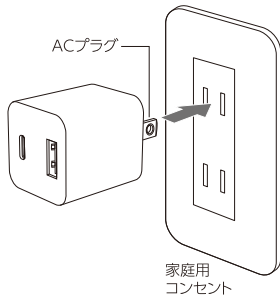

注意

人が軽傷および物的損害を負う可能性が想定される内容。

被害事象：出力せず・反応せず・断線・腐食・破損・故障・ケガなど。

- 接続端子電極部に水分を付着させたり、結露した状態で使用しない。
- 充電対象機器を充電中に、本製品や充電対象機器が極端に熱くなったり異常を感じた場合は使用しない。
- 5℃から35℃の屋内環境で使用する。それ以外の環境では使用しない。
- 0℃から40℃の風通しの良い屋内環境で保管する。
- コネクタをはずす際は、コネクタ本体を持っておこなう。ケーブルを持って強く引っ張らない。
- 充電対象機器の電池は装着した状態で充電する。はずした状態で充電しない。

使用方法

① ACプラグを家庭用コンセントに差し込みます。

家庭用
コンセント

② USB Type-Cポートに付属ケーブルのUSB Type-Cコネクタを接続します。

※接続部をご確認のうえ、まっすぐ接続してください。無理な力を加えて接続しないでください。

※機器を2台同時に充電する場合は、USB-Aポートに充電対象機器の充電に対応したケーブルを接続します。

※USB-Aポートは低電力(0.5W以下)の機器では使用できない場合があります。

③ 充電対象機器にUSB Type-Cコネクタを接続すると充電を開始します。

USB Type-C
コネクタ

※接続部をご確認のうえ、まっすぐ接続してください。無理な力を加えて接続しないでください。

キケン!
充電しない時は
コンセントから抜くこと

仕様 ※仕様および外観は、性能改良のため予告なく変更することがあります

- サイズ：約W30×H31×D35mm(本体/ACプラグ含まず)
- 質量：(本体)約41g、(ケーブル)約28g
- ポート：Type-C(Power Delivery)×1、USB-A×1
- 入力：AC100V~240V 50/60Hz 0.5A max
- 出力：[Type-C](単体使用時最大20W)
DC5V 3A、9V 2.22A、12V 1.67A
[USB-A](単体使用時最大18W)
DC5V 3A、9V 2A、12V 1.5A
同時使用時合計最大DC5V 3A
- ケーブル長：(Type-C/Type-C)約1m
- 材質：(本体ケース)PC、(ACプラグ)銅合金、(ケーブル・コネクタケース)PVC