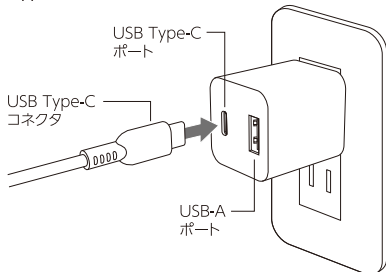

使用方法

① ACプラグを家庭用コンセントに差し込みます。

家庭用
コンセント

② USB Type-Cポートに付属ケーブルのUSB Type-Cコネクタを接続します。

※接続部をご確認のうえ、まっすぐ接続してください。無理な力を加えて接続しないでください。

※機器を2台同時に充電する場合は、USB-Aポートに充電対象機器の充電に対応したケーブルを接続します。

※USB-Aポートは低電力(0.5W以下)の機器では使用できない場合があります。

③ 充電対象機器にUSB Type-Cコネクタを接続すると充電を開始します。

USB Type-C
コネクタ

※接続部をご確認のうえ、まっすぐ接続してください。無理な力を加えて接続しないでください。

キケン!
充電しない時は
コンセントから抜くこと

仕様 ※仕様および外観は、性能改良のため予告なく変更することがあります

- サイズ：約W30×H31×D35mm(本体/ACプラグ含まず)
- 質量：(本体)約41g、(ケーブル)約28g
- ポート：Type-C(Power Delivery)×1、USB-A×1
- 入力：AC100V~240V 50/60Hz 0.5A max
- 出力：[Type-C](単体使用時最大20W)
DC5V 3A、9V 2.22A、12V 1.67A
[USB-A](単体使用時最大18W)
DC5V 3A、9V 2A、12V 1.5A
同時使用時合計最大DC5V 3A
- ケーブル長：(Type-C/Type-C)約1m
- 材質：(本体ケース)PC、(ACプラグ)銅合金、(ケーブル・コネクタケース)PVC