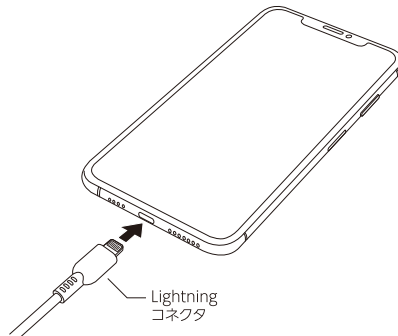

### 使用方法

① ACプラグを家庭用コンセントに差し込みます。

家庭用  
コンセント

② USB Type-Cポートに付属ケーブルのUSB Type-Cコネクタを接続します。

USB Type-C  
コネクタ

※接続部をご確認のうえ、まっすぐ接続してください。  
無理な力を加えて接続しないでください。

③ 充電対象機器にLightningコネクタを接続すると充電を開始します。

※接続部をご確認のうえ、まっすぐ接続してください。  
無理な力を加えて接続しないでください。

キケン!  
充電しない時は  
コンセントから抜くこと

仕様 ※仕様および外観は、性能改良のため予告なく変更することがあります

- サイズ：約W29.5×H30.5×D31.5mm (本体/ACプラグ含まず)
- 質量：(本体)約36g、(ケーブル)約28g
- ポート：Type-C(Power Delivery)×1
- 入力：AC100V~240V 50/60Hz 0.5A max
- 出力：DC5V 3A、9V 2.22A、12V 1.67A
- ケーブル長：(Type-C/Lightning)約1m
- 材質：(本体ケース)PC、(ACプラグ)銅合金、(ケーブル・コネクタケース)PVC