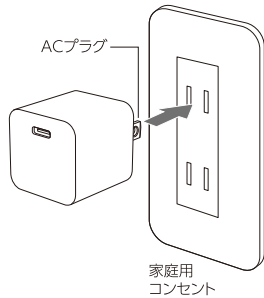

### 注意

人が軽傷および物的損害を負う可能性が想定される内容。

被害事象：出力せず・反応せず・断線・腐食・破損・故障・ケガなど。

- 接続端子電極部に水分を付着させたり、結露した状態で使用しない。
- 充電対象機器を充電中に、本製品や充電対象機器が極端に熱くなったり異常を感じた場合は使用しない。
- 5℃から35℃の屋内環境で使用する。それ以外の環境では使用しない。
- 0℃から40℃の風通しの良い屋内環境で保管する。
- コネクタをはずす際は、コネクタ本体を持っておこなう。ケーブルを持って強く引っ張らない。
- 充電対象機器の電池は装着した状態で充電する。はずした状態で充電しない。

### 使用方法

① ACプラグを家庭用コンセントに差し込みます。

家庭用  
コンセント

② USB Type-Cポートに付属ケーブルのUSB Type-Cコネクタを接続します。

USB Type-C  
コネクタ

※接続部をご確認のうえ、まっすぐ接続してください。  
無理な力を加えて接続しないでください。

③ 充電対象機器にLightningコネクタを接続すると充電を開始します。

※接続部をご確認のうえ、まっすぐ接続してください。  
無理な力を加えて接続しないでください。