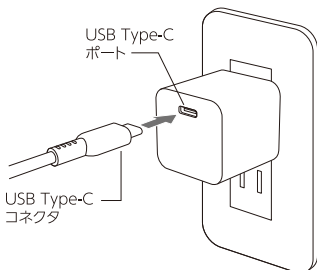

### 使用方法

① ACプラグを家庭用コンセントに差し込みます。

家庭用  
コンセント

② USB Type-Cポートに付属ケーブルのUSB Type-Cコネクタを接続します。

USB Type-C  
コネクタ

※接続部をご確認のうえ、まっすぐ接続してください。  
無理な力を加えて接続しないでください。

③ 充電対象機器にLightningコネクタを接続すると充電を開始します。

※接続部をご確認のうえ、まっすぐ接続してください。  
無理な力を加えて接続しないでください。

キケン!  
充電しない時は  
コンセントから抜くこと

仕様 ※仕様および外観は、性能改良のため予告なく変更することがあります

- サイズ：約W29.5×H30.5×D31.5mm (本体/ACプラグ含まず)
- 質量：(本体)約36g、(ケーブル)約28g
- ポート：Type-C(Power Delivery)×1
- 入力：AC100V~240V 50/60Hz 0.5A max
- 出力：DC5V 3A、9V 2.22A、12V 1.67A
- ケーブル長：(Type-C/Lightning)約1m
- 材質：(本体ケース)PC、(ACプラグ)銅合金、(ケーブル・コネクタケース)PVC