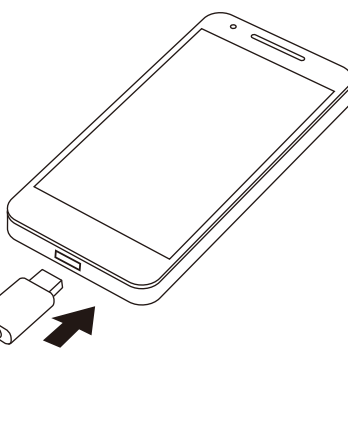

キケン!
充電しない時は
コンセントから
抜くこと

使用上のご注意

- 本製品を使用目的用途以外に使用しないでください。
- 登録した各種メモリーは必ず控えをとってからご使用ください。
- AC100V~240V対応です。日本の家庭用コンセント、および日本と同型のAタイプコンセントで使用できます。国や地域によって市販の変換プラグが必要になりますので、渡航前にご確認ください。
- 充電時間は2時間を目安としてください。充電対象機器によって充電時間は異なります。また、長時間接続した状態で放置しないでください。
- 本製品が汚れた場合は乾いた布でふきとってください。シンナー、ベンジン、アルコールなどでふかないでください。本製品を傷める原因になります。
- 本製品は金属部品やプラスチックでできております。燃やすと危険ですので、廃棄する時は各自治体の指示に従った方法で、正しく廃棄してください。