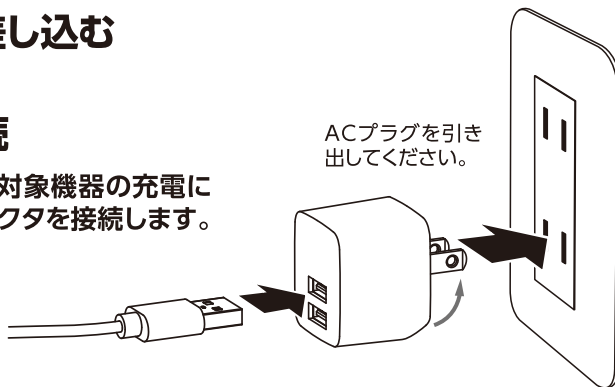

使用方法

① 家庭用コンセントに差し込む

② 充電用ケーブルを接続

本製品のUSB-Aポートに充電対象機器の充電に対応したケーブルのUSB-Aコネクタを接続します。

※接続部をご確認のうえ、まっすぐ接続してください。無理な力を加えて接続しないでください。

③ 充電対象機器に接続

充電対象機器に接続すると充電を開始します。

※接続部をご確認のうえ、まっすぐ接続してください。無理な力を加えて接続しないでください。