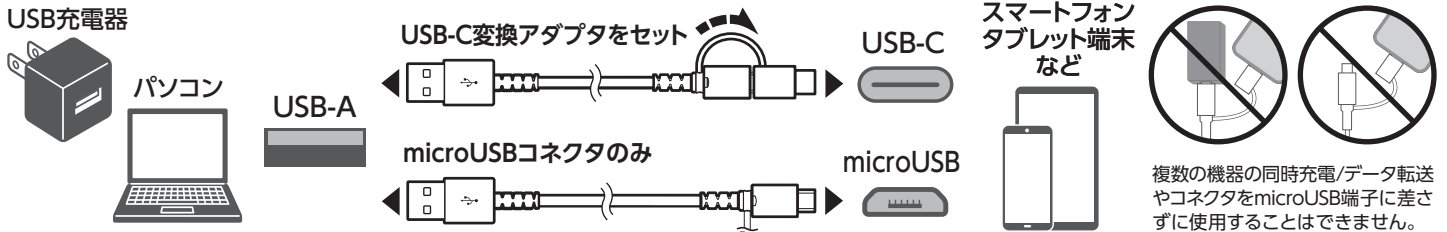

SEH297SC

ソフト強靱ケーブル 2in1 (過熱防止機能付)

取扱説明書

USB Type-Cポート搭載の
スマートフォン・タブレット、
microUSBポート搭載製品用

過熱防止機能搭載で安全性が向上

Type-Cコネクタで異常発熱が起こるとMini-Breaker (温度保護素子) が充電を停止し、事故を未然に防ぎます。*

やわらかく断線に強い

スパイラルシールド構造により、やわらかいののに引っ張りに強く、コネクタの付け根のロングブッシュ構造により、屈曲・断線に強い設計です。

*充電中に充電が停止したら、過熱防止機能が働いた可能性があります。すべての接続箇所をはずし、発熱の原因がないか、コネクタ内部に異物の付着がないか、ケーブル、接続機器を点検してください。

抗菌加工 (無機抗菌剤練込) (加工部位) コネクタケース・ケーブル被覆部

雑菌の増殖を抑制する加工が施されています。*すべての雑菌の抑制を保証するものではありません。

対応機種

●microUSBまたはUSB-Cコネクタから充電/データ通信を行う
各社のスマートフォン/タブレット

使用例

USB-Aポート搭載の充電器またはパソコンと、
microUSBまたはUSB Type-Cポート搭載のスマートフォン、タブレットなどと接続します。

安全上のご注意

ここに記した注意事項は、製品を安全に正しくお使いいただき、あなたや他の人々への危害や損害を未然に防止するためのものです。いずれも安全に関する重要な内容ですので、必ずお守りください。

警告

人が死亡または重傷を負う可能性が
想定される内容。