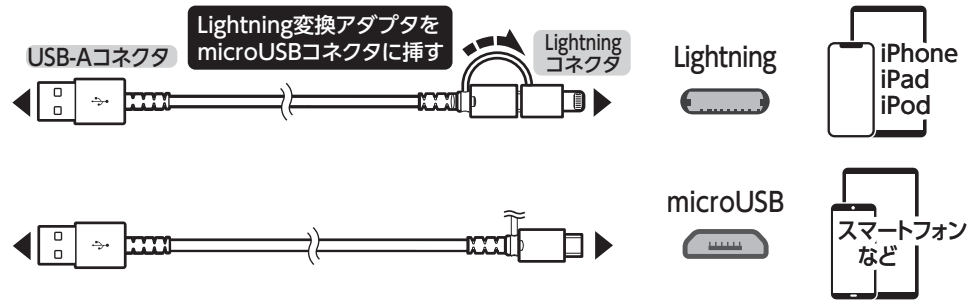

H69LS series

2 in1 ライトニング変換アダプタ付きUSBケーブル

●これ1本でmicroUSB/Lightningの2種類のポートに対応、
Lightning変換アダプタ付きmicroUSBケーブル。

※充電の可否については、接続機器に依存します。
※最新の適合機種情報は当社WEBサイトでご確認いただけます。

接続対象機器 **Lightningコネクタ:** Lightningポート搭載のiPhone/iPad/iPod
microUSBコネクタ: microUSBポート搭載のスマートフォンなど
USB-Aコネクタ: USB-Aポート搭載のパソコンや AC / 車載充電器など

使用イメージ

USB-Aポート搭載機器

●充電

USB-Aポート搭載
AC/車載充電器など

●データ転送&充電

USB-Aポート搭載
パソコン

ご注意

複数の機器の同時充電/データ転送やコネクタをmicroUSB端子に差さずに使用することはできません。

安全上のご注意

ここに記した注意事項は、製品を安全に正しくお使いいただき、あなたや他の人々への危害や損害を未然に防止するためのものです。いずれも安全に関する重要な内容ですので、必ずお守りください。

人が死亡または重傷を負う可能性が
想定される内容。

被害事象: 異常発熱・火災・感電・事故・誤飲・
破裂・けが・やけどなど

- ●分解・改造をしない。
- ●通電中の本製品の接続部端子に金属などを接触させない。
- ●熱のこもる場所(ポケットやバッグ、布団の中など)・本体が体に触れる環境で使用しない。
- ●水につけたり濡らさない・水濡れ品は使用しない・濡れた手で使用しない。
- ●指定の電圧以外の電源で使用しない。
- ●使用前に各接続部を確認し、ホコリなどの付着や接続部の変形・破損したものは使用しない
- ●睡眠中は使用しない。
- ●暖房器具などのそばや、湿度の高い場所で使用・保管しない。
- ●乳幼児・子供の手の届く場所で使用・保管しない。
- ●直射日光の当たる場所で使用・保管しない。
- ●使用しない場合、全ての接続箇所をはずし、安全な場所に保管する。接続したまま放置しない。
- ●充電器やパソコンなどの出力端子同士を接続しない。
- ●使用時に接続部を確認してまっすぐ接続し、無理な力を加えて接続しない。
- ●火中に投入しない。電子レンジ、オープンなどで加熱しない。
- ●雷がなりはじめたら、安全のため本製品や接続されている各機器にさわらない。
- ●重い物を載せたり、落下しやすい場所、磁気、ホコリの多い場所に置かない。
- ●お手入れの際は、各接続部を取りはずす。
- ●曲げ、圧力などの外圧や衝撃を加えない。

人が軽傷および物的損害を負う可能性
が想定される内容。

被害事象: 出力せず・反応せず・断線・腐食・
破損・故障・けがなど。

- ●接続端子電極部に水分を付着させたり、結露した状態で使用しない。
- ●充電対象機器を充電中に、本製品や充電対象機器が極端に熱くなったり異常を感じた場合は使用しない。
- ●5°Cから35°Cの屋内環境で使用する。それ以外の環境では使用しない。
- ●0°Cから40°Cの風通しの良い屋内環境で保管する。
- ●コネクタをはずす際は、コネクタ本体を持っておこなう。ケーブルを持って強く引っ張らない。

キケン!
使用しない時は
全てのコネクタを抜くこと

使用上のご注意

- ●本製品は、Lightningコネクタ専用の充電またはデータ転送専用です。その他の用途には使用しないでください。
- ●本製品は、充電電流1A~3Aまでの機器にご使用ください。それ以外で使用され、トラブルが発生しても当社では責任を負いかねます。
- ●接続される機器により、充電状況は異なります。
- ●ご使用前に、梱包時の曲げ癖を伸ばしてください。
- ●コネクタ内部が汚れていないか点検してください。ホコリなどが詰まっていますと、通電不良の原因になります。
- ●充電する際はUSBハブなどを經由せず、直接機器に接続してお使いください。
- ●登録した各種メモリーは必ず控えをとってからご使用ください。万一、本製品を使用しメモリーが破損、消失しても、当社では責任を負いかねます。
- ●製品保証はケーブル内部断線による通電不良に限ります。変形・破損、異物・水分付着による腐食・ショートなどの動作不良等は保証対象外とさせていただきます。また、ケーブルを折り曲げて使用したことによる断線・破損についても保証対象外とさせていただきます。
- ●本製品は全てのUSBポート、および充電器での動作を保証するものではありません。
- ●接続する各機器の取扱説明書も合わせてご確認のうえご使用ください。
- ●ご使用前に必ず、パッケージの記載事項をお読みください。
- ●本製品が汚れた場合、乾いた布でふきとってください。シンナー、ベンジン、アルコールなどでふかないでください。本製品を傷める原因になります。
- ●本製品は、金属部品やプラスチックでできております。燃やすと危険ですので、廃棄する時は各自自治体の指示に従った方法で、正しく廃棄してください。

使用方法

- ①ご使用になる充電器やパソコンの USB-A ポートに、本製品の USB-A コネクタをしっかりと接続してください。
- ②上記の使用イメージの図を参考に、接続対象機器の端子に合わせて本製品のコネクタを選び、しっかりと接続してください。

ケーブルの取り扱いの際には必ず
以下についてお守りください。

- ●コネクタは精密パーツです。着脱の際はコネクタ本体を持って接続の向きをご確認のうえ、慎重におこなってください。また、接続中にコネクタに負荷をかけないでください。
- ●ケーブルの使用、保管時は衝撃や曲げ、圧力など負荷をかけないでください。故障、異常発熱などの原因となります。
- ●少しでも変形や破損したケーブル、液体や異物が付着したコネクタは使用しないでください。