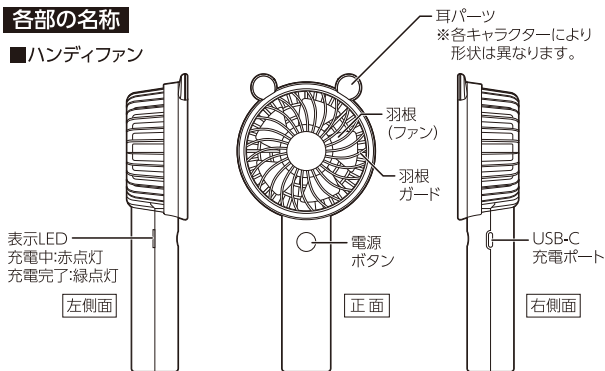

各部の名称

■ハンディファン

■充電用USBケーブル

■卓上スタンド

充電方法

※ご使用前に必ず充電してください

①ハンディファンのUSB-C充電ポートに付属の充電用USBケーブルを差し込み、USB電源ポートに接続してください。

②充電中は、表示LEDが赤点灯します。充電が完了すると表示LEDが緑点灯します。

※ハンディファンの満充電に要する時間は空の電池状態から約4時間です。
※本製品は充電中にもご使用いただけます。