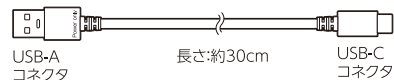

各部の名称

■ハンディファン

■充電用USBケーブル

■卓上スタンド

充電方法

※ご使用前に必ず充電してください

①ハンディファンのUSB-C充電ポートに付属の充電用USBケーブルを差し込み、USB電源ポートに接続してください。

②充電中は、表示LEDが赤点灯します。充電が完了すると表示LEDが緑点灯します。