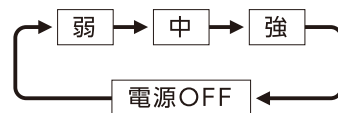

卓上スタンドを使用する場合は、転倒や落下の原因となりますので、平らな場所で使用してください。