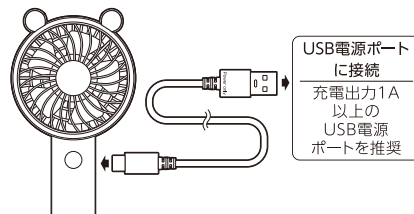

各部の名称

■ハンディファン

■充電用USBケーブル

■卓上スタンド

充電方法

※ご使用前に必ず充電してください

①ハンディファンのUSB-C充電ポートに付属の充電用USBケーブルを差し込み、USB電源ポートに接続してください。

②充電中は、表示LEDが赤点灯します。充電が完了すると表示LEDが緑点灯します。

※ハンディファンの満充電に要する時間は空の電池状態から約4時間です。
※本製品は充電中にもご使用いただけます。

① 接続方向を間違わないでください。
コネクタは精密パーツです。着脱の際はコネクタ本体を持って接続の向きをご確認のうえ、慎重におこなってください。万一、誤った向きで接続され、それに起因する故障、トラブルが生じても、当社では責任を負いかねます。

※付属の充電用USBケーブルに他のUSB機器を接続しないでください。