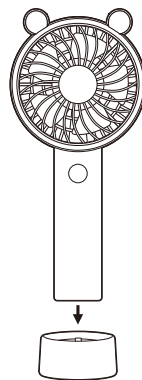

卓上スタンドを使用する場合は、転倒や落下の原因となりますので、平らな場所で使用してください。

■ハンディファン仕様

本体サイズ	約H172×W75×D29mm
本体重量	約135g
入 力	USB DC5V/1A
内 蔵 電 池	リチウムイオン電池
内蔵電池容量	2000mAh
充 電 時 間	約4時間※
連続使用時間	約3.5時間※ (風量:強) 約6時間※ (風量:中) 約11時間※ (風量:弱)
材 質	本体ケース:ABS,羽根(ファン):PP シリコンリング:シリコン

※使用状況などにより異なります

■充電用USBケーブル仕様

USB端子	USB-A / USB-C コネクタ
ケーブル長	約30cm
ケーブル定格	DC5V/2.1A
重 量	約20g
材 質	PVC他

※製品の仕様は改良などの為予告なく変更することがあります。