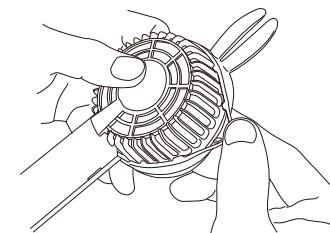

電源ボタンを押すごとに風量が変わります

卓上スタンドを使用する場合は、転倒や落下の原因となりますので、平らな場所で使用してください。

■ハンディファン仕様

本体サイズ	約H172×W75×D29mm
本体重量	約135g
入 力	USB DC5V/1A
内 蔵 電 池	リチウムイオン電池
内蔵電池容量	2000mAh
充 電 時 間	約4時間※
連続使用時間	約3.5時間※ (風量:強) 約6時間※ (風量:中) 約11時間※ (風量:弱)
材 質	本体ケース:ABS,羽根(ファン):PP シリコンリング:シリコン

※使用状況などにより異なります

■充電用USBケーブル仕様

USB端子	USB-A / USB-C コネクタ
ケーブル長	約30cm
ケーブル定格	DC5V/2.1A
重 量	約20g
材 質	PVC他

※製品の仕様は改良などの為予告なく変更することがあります。

耳パーツは取り外し可能です

耳パーツは、指で軽くつまみめくる様に引っばるとハンディファンから外すことが可能です。

※耳パーツは各キャラクターにより形状は異なります。