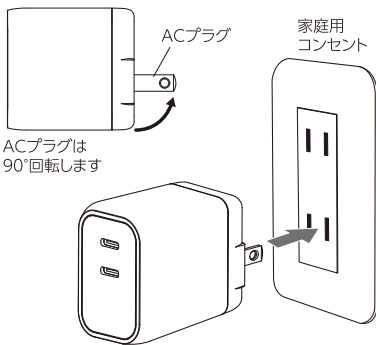

### 注意

人が軽傷および物的損害を負う可能性が想定される内容。

被害事象：出力せず・反応せず・断線・腐食・破損・故障・けがなど。

- 充電対象機器を充電中に、本製品や充電対象機器が極端に熱くなったり異常を感じた場合は使用しない。
- 5℃から35℃の屋内環境で使用。それ以外の環境では使用しない。
- 0℃から40℃の風通しの良い屋内環境で保管する。
- 充電対象機器の電池は装着した状態で充電する。はずした状態で接続しない。

## 使用方法

① ACプラグを起しこし、家庭用コンセントに差し込みます。

ACプラグは90°回転します

② USB-Cポートに充電対象機器の充電に対応したケーブルを接続します。

※接続部をご確認のうえ、まっすぐ接続してください。無理な力を加えて接続しないでください。

③ 充電対象機器に接続すると充電を開始します。

※接続部をご確認のうえ、まっすぐ接続してください。無理な力を加えて接続しないでください。

キケン!  
充電しない時は  
コンセントから抜くこと