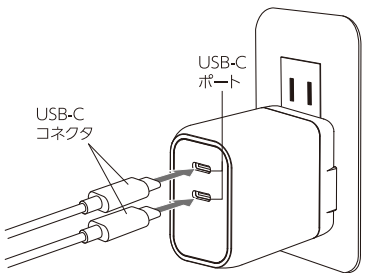

## 使用方法

① ACプラグを起しこし、家庭用コンセントに差し込みます。

ACプラグは90°回転します

② USB-Cポートに充電対象機器の充電に対応したケーブルを接続します。

※接続部をご確認のうえ、まっすぐ接続してください。無理な力を加えて接続しないでください。

③ 充電対象機器に接続すると充電を開始します。

※接続部をご確認のうえ、まっすぐ接続してください。無理な力を加えて接続しないでください。

キケン!  
充電しない時は  
コンセントから抜くこと