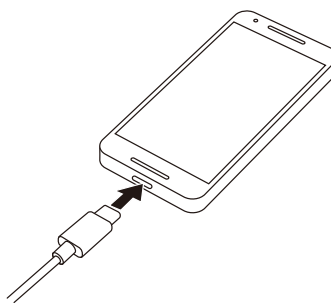

## 使用方法

① ACプラグを起しこし、家庭用コンセントに差し込みます。

ACプラグは90°回転します

② USB-Cポートに充電対象機器の充電に対応したケーブルを接続します。

※接続部をご確認のうえ、まっすぐ接続してください。無理な力を加えて接続しないでください。

③ 充電対象機器に接続すると充電を開始します。

※接続部をご確認のうえ、まっすぐ接続してください。無理な力を加えて接続しないでください。

キケン!  
充電しない時は  
コンセントから抜くこと