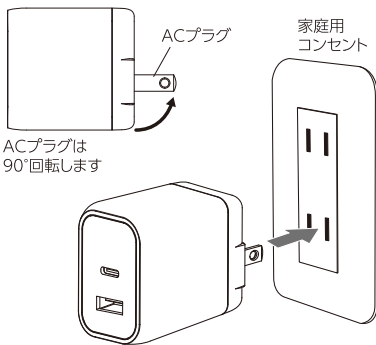

取扱説明書

AP154UC

取扱説明書は大切に
保管してください

PD45W コンセントチャージャー C+A

仕様 ※仕様および外観は、性能改良のため予告なく変更することがあります

- サイズ：約W31×H49×D49mm (ACプラグ含まず)
- 質量：約84g
- ポート：USB-C (Power Delivery) ×1、USB-A ×1
- 入力：AC100V～240V 50/60Hz 1.3A max
- 出力：[USB-C] 単体使用時最大45W
DC5V 3A、9V 3A、12V 3A、
15V 3A、20V 2.25A
2ポート使用時最大30W
- [USB-A] 単体使用時最大18W
DC5V 3A、9V 2A、12V 1.5A
2ポート使用時最大DC5V 2.4A
- 材質：(本体ケース)PC、(ACプラグ)銅合金

使用方法

① ACプラグを起しこし、家庭用コンセントに差し込みます。

ACプラグは90°回転します

② USB-Cポートに充電対象機器の充電に対応したケーブルを接続します。

※接続部をご確認のうえ、まっすぐ接続してください。無理な力を加えて接続しないでください。

③ 充電対象機器に接続すると充電を開始します。

※接続部をご確認のうえ、まっすぐ接続してください。無理な力を加えて接続しないでください。

キケン!
充電しない時は
コンセントから抜くこと