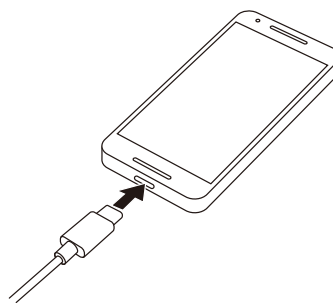

使用方法

① ACプラグを起しこし、家庭用コンセントに差し込みます。

ACプラグは90°回転します

② USB-Cポートに充電対象機器の充電に対応したケーブルを接続します。

※接続部をご確認のうえ、まっすぐ接続してください。無理な力を加えて接続しないでください。

③ 充電対象機器に接続すると充電を開始します。

※接続部をご確認のうえ、まっすぐ接続してください。無理な力を加えて接続しないでください。

キケン!
充電しない時は
コンセントから抜くこと