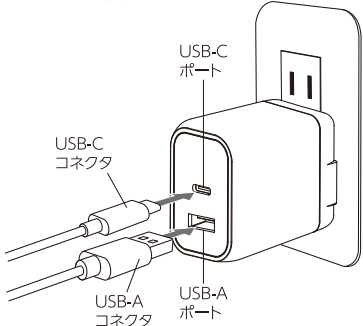

取扱説明書

AP154UC

取扱説明書は大切に
保管してください

PD45W コンセントチャージャー C+A

仕様 ※仕様および外観は、性能改良のため予告なく変更することがあります

- サイズ：約W31×H49×D49mm (ACプラグ含まず)
- 質量：約84g
- ポート：USB-C (Power Delivery) ×1、USB-A ×1
- 入力：AC100V～240V 50/60Hz 1.3A max
- 出力：[USB-C] 単体使用時最大45W
DC5V 3A、9V 3A、12V 3A、
15V 3A、20V 2.25A
2ポート使用時最大30W
- [USB-A] 単体使用時最大18W
DC5V 3A、9V 2A、12V 1.5A
2ポート使用時最大DC5V 2.4A
- 材質：(本体ケース)PC、(ACプラグ)銅合金

使用上のご注意

- 本書またはパッケージに記載されていない使い方はしないでください。
- 本製品の各ポート同士を1本のケーブルで接続しないでください。
- 万一に備え、充電対象機器に保存されたデータはバックアップをお取りください。
- 充電状態は充電対象機器でご確認ください。一部の充電対象機器で、充電レベル表示が上がらない機器があります。長時間充電しても充電対象機器の電池レベルが上がらない場合は、一度充電対象機器の電源を切り、再度立ち上げてご確認ください。
- 充電対象機器や電池の状態により、接続後すぐに充電対象機器の充電が開始されない場合があります。そのような場合、予備充電の時間を経過後、本充電が開始されます。
- 充電時間は2時間を目安としてください。充電対象機器によって充電時間は異なります。また、電池の消耗状態、電波状態など、条件によっても充電時間は異なります。
- 本製品は使用中に発熱を伴う場合がありますが異常ではありません。
- 本製品は、全ての機器の充電を保証するものではありません。
- 本製品が汚れた場合は乾いた布でふきとってください。シンナー、ベンジン、アルコールなどでふかないでください。本製品を傷める原因になります。
- 本製品は金属部品やプラスチックでできております。燃やすと危険ですので、廃棄する時は各自自治体の指示に従った方法で、正しく廃棄してください。

使用方法

① ACプラグを起しこし、家庭用コンセントに差し込みます。

ACプラグは90°回転します

② USB-Cポートに充電対象機器の充電に対応したケーブルを接続します。

※接続部をご確認のうえ、まっすぐ接続してください。無理な力を加えて接続しないでください。

③ 充電対象機器に接続すると充電を開始します。

※接続部をご確認のうえ、まっすぐ接続してください。無理な力を加えて接続しないでください。

キケン!
充電しない時は
コンセントから抜くこと