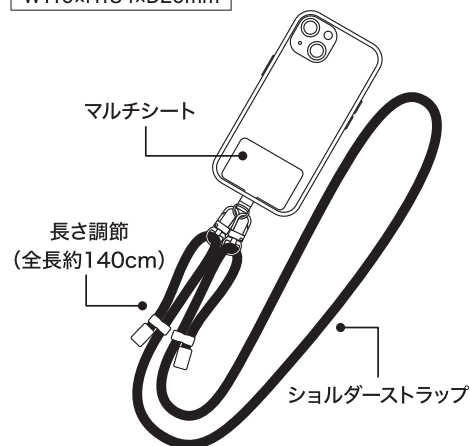

商品名 ショルダー
ストラップ

品番 TP03K カラー ブラック

パッケージサイズ

W110×H184×D20mm

保証

初期不良のみ

※現品およびレシートなど購入
明細がない場合、保証対応い
たしかねます。

併用できるスマホケースの形状

○使用可能

下部中央が12~16mm開いている

×使用不可

下部がすべて開いている

装着方法

- ①マルチシートをスマホケースにセットし、シート
のベロをケースから出してください。
- ②ケースにスマホを装着してください。
- ③シート下部にフックを付けてください。

ご購入の前に

※本製品は背面用スマホケースと併用するアイテムです。単体では使用できません。

・本製品のパッケージなどに記載されている商品名や社名などは一般に各社の商標並びに登録商標です。
・このパッケージの画像は、イメージです。

仕様

- マルチシート：約W56×H56×D3mm ●質量：約29g
- ショルダーストラップ：約75~140cm ●材質：ロープ/ポリエステル
カラビナ・ロープ金属部品/亜鉛合金
マルチシート/TPU

※仕様および外観は、性能改良のため予告なく変更することがあります。