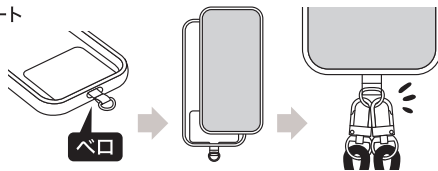

○使用可能

下部中央が12~16mm開いている

×使用不可

下部がすべて開いている

装着方法

- ①マルチシートをスマホケースにセットし、シート
のベロをケースから出してください。
- ②ケースにスマホを装着してください。
- ③シート下部にフックを付けてください。

ご購入の前に

※本製品は背面用スマホケースと併用するアイテムです。単体では使用できません。

※本製品にスマホケースは付属しません。

- 本製品はスマートフォン専用のスマホアクセサリーです。タブレットには使用できません。
- 本製品を用途以外には使用しないでください。
- 本製品を装着した状態で強く引っ張ったり振り回したりすると、破損やスマホ本体が落下するおそれがあります。絶対におやめください。
- 雨や汗による濡れた状態での使用は、色落ちや色移りする恐れがありますのであらかじめご了承ください。
- 長さ調節可動部に指や髪の毛を挟まないようにご注意ください。
- マルチシートを挟む時はホコリやゴミなどがスマホ本体やケースに付いていないことを確認してください。
- 使用するケースの形状によっては、マルチシートを使用できない場合があります。あらかじめご確認の上ご購入ください。また、充電ケーブルがささらない場合があります。その際は充電時に製品を外してください。
- 変形や劣化の原因になりますので、直射日光の当たる場所、高温多湿の場所や火気の近くでの保管はおやめください。
- 本製品を使用し発生したトラブル、事故などにつきましては一切の責任を負いかねますのであらかじめご了承ください。
- 小さなお子様の手の届かないところに保管してください。