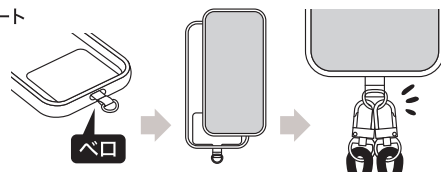

○使用可能

下部中央が12~16mm開いている

×使用不可

下部がすべて開いている

装着方法

- ①マルチシートをスマホケースにセットし、シート
のベロをケースから出してください。
- ②ケースにスマホを装着してください。
- ③シート下部にフックを付けてください。

ご購入の前に

※本製品は背面用スマホケースと併用するアイテムです。単体では使用できません。

※本製品にスマホケースは付属しません。

- 本製品はスマートフォン専用のスマホアクセサリーです。タブレットには使用できません。
- 本製品を用途以外には使用しないでください。
- 本製品を装着した状態で強く引っ張ったり振り回したりすると、破損やスマホ本体が落下するおそれがあります。絶対におやめください。
- 雨や汗による濡れた状態での使用は、色落ちや色移りする恐れがありますのであらかじめご了承ください。
- 長さ調節可動部に指や髪の毛を挟まないようにご注意ください。
- マルチシートを挟む時はホコリやゴミなどがスマホ本体やケースに付いていないことを確認してください。
- 使用するケースの形状によっては、マルチシートを使用できない場合があります。あらかじめご確認の上ご購入ください。また、充電ケーブルがささらない場合があります。その際は充電時に製品を外してください。
- 変形や劣化の原因になりますので、直射日光の当たる場所、高温多湿の場所や火気の近くでの保管はおやめください。
- 本製品を使用し発生したトラブル、事故などにつきましては一切の責任を負いかねますのであらかじめご了承ください。
- 小さなお子様の手の届かないところに保管してください。