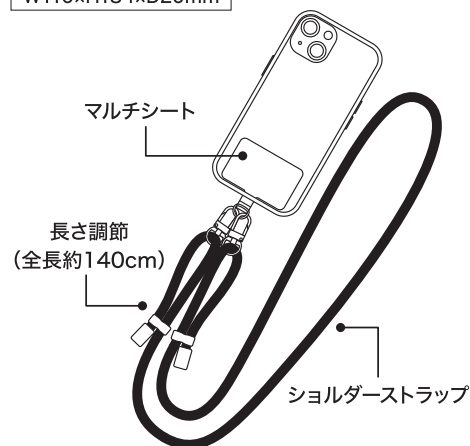

商品名 ショルダー
ストラップ

品番 TP03L カラー ブルー

パッケージサイズ

W110×H184×D20mm

保証

初期不良のみ

※現品およびレシートなど購入
明細がない場合、保証対応い
たしかねます。

併用できるスマホケースの形状

○使用可能

下部中央が12~16mm開いている

×使用不可

下部がすべて開いている

装着方法

- ①マルチシートをスマホケースにセットし、シート
のベロをケースから出してください。
- ②ケースにスマホを装着してください。
- ③シート下部にフックを付けてください。

ご購入の前に

※本製品は背面用スマホケースと併用するアイテムです。単体では使用できません。

・本製品のパッケージなどに記載されている商品名や社名などは一般に各社の商標並びに登録商標です。
・このパッケージの画像は、イメージです。

仕様

- マルチシート：約W56×H56×D3mm ●質量：約29g
- ショルダーストラップ：約75~140cm ●材質：ロープ/ポリエステル
カラビナ・ロープ金属部品/亜鉛合金
マルチシート/TPU

※仕様および外観は、性能改良のため予告なく変更することがあります。