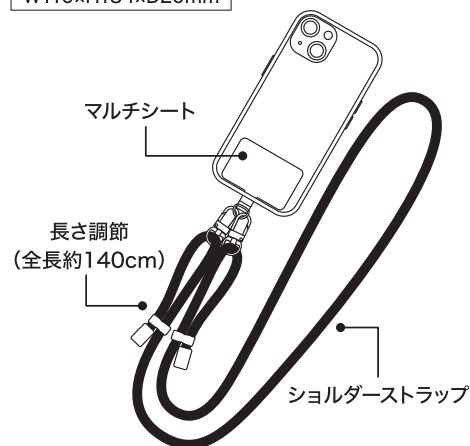

商品名 ショルダー  
ストラップ

品番 TP03P カラー ピンク

パッケージサイズ

W110×H184×D20mm

### ○使用可能

下部中央が12~16mm開いている