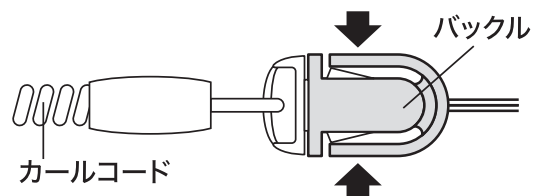

商品名 のび〜る
ストラップ(中)

品番 TP07K カラー ブラック

パッケージサイズ

W60×H180×D15mm

保証

初期不良のみ

※現品およびレシートなど購入
明細がない場合、保証対応い
たしかねます。

安全上のご注意

ここに記した注意事項は、製品を安全に正しくお使いいただき、あなたや他の人々への危害や損害を未然に防止するためのものです。いずれも安全に関する重要な内容ですので、必ずお守りください。

❗ 注意 人が軽傷および物的損害を負う可能性が想定される内容。

被害事象：腐食・破損・故障・けがなど。

取付方法

①バックルの両サイドのツメを押して、ストラップからバックル部分を取り外します。

②取付けヒモをスマホケースのストラップホールに通し、通したヒモの輪の中にバックル部分を通して引っ張り固定します。

③バックル部分をストラップに戻します。

使用方法

クリップで胸ポケットなどに
しっかりとさみこんで固定します。

つまみを
起こして
開ける

つまみを
倒して
閉める

※つまみが完全に倒せない
くらいの厚みがある生地の場合は固定できません。

- 本製品を使用目的以外に使用しないでください。
- 本製品は、うっかり手が滑ってスマートフォンを落とした場合などに地面まで落下する危険性を軽減する効果はありますが、落下防止用ではありません。
- パッケージ記載の最長サイズ以上には、伸ばさないでください。カールコードの破損や伸びたまま戻らなくなる場合があります。
- 物に引っ掛けたり、扉など引き込まれないように十分注意し、シュレッダーなど巻き込みの可能性の有る場所では使用しない。
- ストラップを無理矢理引っ張るなど、大きな力を加えないでください。スマートフォンや本製品のクリップ部やコード自体の破損、断裂、思わぬけがの原因となる危険性があります。
- 固定する物の素材の種類や厚みによっては、素材を破損したり、クリップがはずれる可能性があります。
- パッケージ記載の最長サイズは、実際の使用時と多少、異なる場合があります。
- 使用状態、装着回数によってカールコード、クリップ部が劣化いたします。こまめにチェックし、異常のある場合はご使用を中止してください。
- 本製品を使用している事故や故障に関しては当社では一切の責任・保証を負いかねますので予めご了承ください。
- 乳幼児・子供の手の届く場所で使用・保管しない。

- ・本製品のパッケージなどに記載されている商品名や社名などは一般に各社の商標並びに登録商標です。
- ・このパッケージの画像は、イメージです。

仕様

- カールコード長：通常約 120mm、最長約 700mm
- 重量：約 8g
- 材質：クリップ / POM、カールコード / TPU、バックル部 / POM

※仕様および外観は、性能改良のため予告なく変更することがあります。

製造・販売元 多摩電子工業株式会社