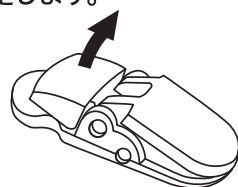

ここに記した注意事項は、製品を安全に正しくお使いいただき、あなたや他の人々への危害や損害を未然に防止するためのものです。いずれも安全に関する重要な内容ですので、必ずお守りください。

❗ 注意 人が軽傷および物的損害を負う可能性が想定される内容。

被害事象：腐食・破損・故障・けがなど。

取付方法

①バックルの両サイドのツメを押して、ストラップからバックル部分を取り外します。

②取付けヒモをスマホケースのストラップホールに通し、通したヒモの輪の中にバックル部分を通して引っ張り固定します。

③バックル部分をストラップに戻します。

使用方法

クリップで胸ポケットなどに
しっかりとさみこんで固定します。

つまみを
起こして
開ける

つまみを
倒して
閉める

※つまみが完全に倒せない
くらいの厚みがある生地の場合は固定できません。

- 本製品を使用目的以外に使用しないでください。
- 本製品は、うっかり手が滑ってスマートフォンを落とした場合などに地面まで落下する危険性を軽減する効果はありますが、落下防止用ではありません。
- パッケージ記載の最長サイズ以上には、伸ばさないでください。カールコードの破損や伸びたまま戻らなくなる場合があります。
- 物に引っ掛けたり、扉など引き込まれないように十分注意し、シュレッダーなど巻き込みの可能性の有る場所では使用しない。
- ストラップを無理矢理引っ張るなど、大きな力を加えないでください。スマートフォンや本製品のクリップ部やコード自体の破損、断裂、思わぬけがの原因となる危険性があります。
- 固定する物の素材の種類や厚みによっては、素材を破損したり、クリップがはずれる可能性があります。
- パッケージ記載の最長サイズは、実際の使用時と多少、異なる場合があります。
- 使用状態、装着回数によってカールコード、クリップ部が劣化いたします。こまめにチェックし、異常のある場合はご使用を中止してください。
- 本製品を使用している事故や故障に関しては当社では一切の責任・保証を負いかねますので予めご了承ください。
- 乳幼児・子供の手の届く場所で使用・保管しない。

- ・本製品のパッケージなどに記載されている商品名や社名などは一般に各社の商標並びに登録商標です。
- ・このパッケージの画像は、イメージです。

仕様

- カールコード長：通常約 120mm、最長約 700mm
- 重量：約 8g
- 材質：クリップ / POM、カールコード / TPU、バックル部 / POM

※仕様および外観は、性能改良のため予告なく変更することがあります。

製造・販売元 多摩電子工業株式会社