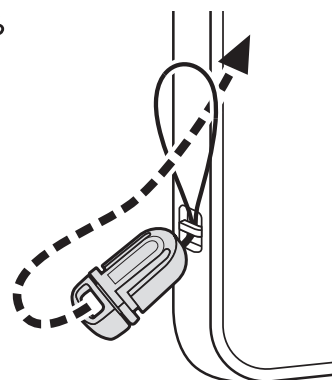

ここに記した注意事項は、製品を安全に正しくお使いいただき、あなたや他の人々への危害や損害を未然に防止するためのものです。いずれも安全に関する重要な内容ですので、必ずお守りください。

❗ 注意 人が軽傷および物的損害を負う可能性が想定される内容。

被害事象：腐食・破損・故障・けがなど。

取付方法

①バックルの両サイドのツメを押して、ストラップからバックル部分を取り外します。

②取付けヒモをスマホケースのストラップホールに通し、通したヒモの輪の中にバックル部分を通して引っ張り固定します。

③バックル部分をストラップに戻します。

使用方法

クリップで胸ポケットなどに
しっかりとさみこんで固定します。

つまみを
起こして
開ける

つまみを
倒して
閉める

※つまみが完全に倒せない
くらいの厚みがある生地の場合は固定できません。

- 本製品を使用目的以外に使用しないでください。
- 本製品は、うっかり手が滑ってスマートフォンを落とした場合などに地面まで落下する危険性を軽減する効果はありますが、落下防止用ではありません。
- パッケージ記載の最長サイズ以上には、伸ばさないでください。カールコードの破損や伸びたまま戻らなくなる場合があります。
- 物に引っ掛けたり、扉など引き込まれないように十分注意し、シュレッダーなど巻き込みの可能性の有る場所では使用しない。
- ストラップを無理矢理引っ張るなど、大きな力を加えないでください。スマートフォンや本製品のクリップ部やコード自体の破損、断裂、思わぬけがの原因となる危険性があります。
- 固定する物の素材の種類や厚みによっては、素材を破損したり、クリップがはずれる可能性があります。
- パッケージ記載の最長サイズは、実際の使用時と多少、異なる場合があります。
- 使用状態、装着回数によってカールコード、クリップ部が劣化いたします。こまめにチェックし、異常のある場合はご使用を中止してください。
- 本製品を使用している事故や故障に関しては当社では一切の責任・保証を負いかねますので予めご了承ください。
- 乳幼児・子供の手の届く場所で使用・保管しない。

- ・本製品のパッケージなどに記載されている商品名や社名などは一般に各社の商標並びに登録商標です。
- ・このパッケージの画像は、イメージです。

仕様

- カールコード長：通常約 120mm、最長約 700mm
- 重量：約 8g
- 材質：クリップ / POM、カールコード / TPU、バックル部 / POM

※仕様および外観は、性能改良のため予告なく変更することがあります。

製造・販売元 多摩電子工業株式会社