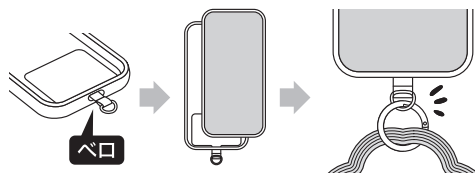

◎使用可能

下部中央が12~16mm開いている

×使用不可

下部がすべて開いている

装着方法

- ①マルチシートをスマホケースにセットし、シート
のペロをケースから出してください。
- ②ケースにスマホを装着してください。
- ③シート下部にカラビナとハンドストラップを付
けてください。

ご購入の前に

※本製品は背面用スマホケースと併用するアイテムです。単体では使用できません。

※本製品にスマホケースは付属しません。

- 本製品はスマートフォン専用のスマホストラップです。タブレットには使用できません。
- 本製品を用途以外には使用しないでください。
- 本製品を装着した状態で強く引っ張ったり振り回したりすると、破損やスマホ本体が落下するおそれがあります。絶対におやめください。
- マルチシートを挟む時はホコリやゴミなどがスマホ本体やケースに付いていないことを確認してください。
- 使用するケースの形状によっては、マルチシートを使用できない場合があります。あらかじめご確認の上ご購入ください。また、充電ケーブルがささらない場合があります。その際は充電時に製品を外してください。
- 変形や劣化の原因になりますので、直射日光の当たる場所、高温多湿の場所や火気の近くでの保管はおやめください。
- 本製品を使用し発生したトラブル、事故などにつきましては一切の責任を負いかねますのであらかじめご了承ください。
- 小さなお子様の手の届かないところに保管してください。