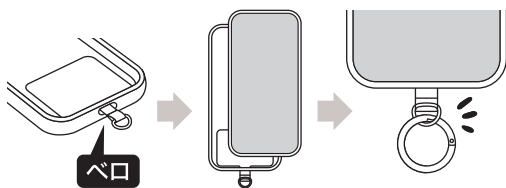

商品名 TPUマルチシート
品番 TP05 カラー ゴールド

パッケージサイズ

W100×H149×D4mm

保証

初期不良のみ

※現品およびシートなど購入
明細がない場合、保証対応い
たしかねます。

装着方法

- ①マルチシートをスマホケースにセットし、シートのペロをケースから出してください。
- ②ケースにスマホを装着してください。
- ③シート下部にカラビナを付けてください。

併用できるスマホケースの形状

○使用可能

下部中央が12~16mm開いている

×使用不可

下部がすべて開いている

ご購入の前に

※本製品は背面用スマホケースと併用するアイテムです。単体では使用できません。

※本製品にスマホケースは付属しません。