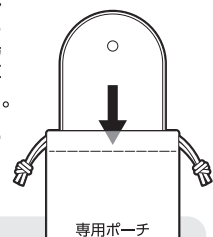

! 本製品は必ず専用ポーチに入れてご使用ください。
※本書1ページ「低温やけどについてのご注意」をお読みください。