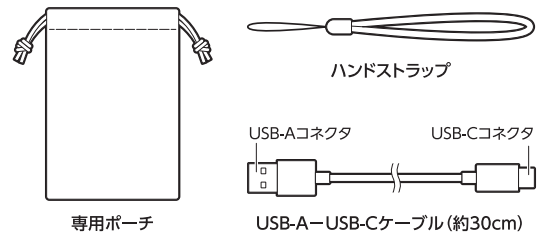

1 接続方向を間違えないでください。

本製品の各ポートの形状とコネクタの形状をよく確認して、正しい向きで接続してください。万一、誤った向きで接続され、それに起因する故障、トラブルが生じても、当社では責任を負いかねます。

2 本製品への充電と同時に、充電対象機器への充電はしないでください。

3 本製品の各ポート同士を1本のケーブルで接続しないでください。

ケーブルの取り扱いの際には
必ず以下についてもお守りください

1 コネクタは精密パーツです。着脱の際はコネクタ本体を持って接続部をご確認のうえ、慎重におこなってください。また、接続中にコネクタに負荷をかけないでください。

2 ケーブルの使用、保管時は折り曲げ、捻り、衝撃などを加えないでください。故障、異常発熱などの原因となります。

3 少しでも変形や破損したケーブル、液体や異物が付着したコネクタは使用しないでください。

仕様 ※仕様および外観は、性能改良のため予告なく変更することがあります。

- ●サイズ：(本体)約W102×H59×D24mm
- ●質量：(本体)約140g、(ケーブル)約12g
- ●連続使用可能時間：
  約40℃(約9時間) / 約50℃(約6時間) / 約55℃(約4時間)
- ●電池容量：5000mAh(リチウムイオン電池)
- ●入力：DC5V 2A(USB-C*)
- ●出力：DC5V 1A(USB-A)
- ●ケーブル長：(USB-C—USB-A)約30cm
- ●材質：(本体)ABS+PC、アルミニウム合金 他
  (ケーブル)PVC 他

各部の名称

[本体]

[付属品]

使用方法

■ 本製品を充電する

1 付属のUSB-A—USB-Cケーブル(以下付属USBケーブル)のUSB-Cコネクタを本製品のUSB-Cポートに、USB-Aコネクタを外部USB電源のUSB-Aポートに接続し充電します。本製品充電時は、LED(青)が1つずつ点滅しながら増加していきます。

本製品充電時のLED表示パターン(電池残量目安)

2 約4時間で充電完了です。(2Aで充電した場合) 充電が完了するとLEDが3つ点灯します。
※充電完了後は、全ての接続箇所を取りはずしてください。

■ カイロとして使用する

1 本製品の電源ボタンを長押しすると、LED(赤)が1つ点灯し温度が約40℃に設定されます。※本製品充電中はご使用いただけません。

2 電源ボタンを押すごとに下記のように3段階で温度設定が切り替わります。※電池残量が少なくなると、LED(赤)1灯のみ点滅しその後消灯します。

3 再度電源ボタンを長押しすると電源が切れ、LED(赤)が消灯します。

1 温度保護回路の動作により、電池残量がある場合でも電源が自動的にオフになることがあります。その場合は、本体の温度が下がってから再度電源を入れて使用してください。

1 本製品を充電する場合は、本体の温度が下がってからおこなってください。

! 本製品は必ず専用ポーチに入れてご使用ください。
※本書1ページ「低温やけどについてのご注意」をお読みください。