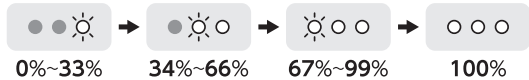

各部の名称

[本体]

[付属品]

使用方法

■ 本製品を充電する

1 付属のUSB-A—USB-Cケーブル(以下付属USBケーブル)のUSB-Cコネクタを本製品のUSB-Cポートに、USB-Aコネクタを外部USB電源のUSB-Aポートに接続し充電します。本製品充電時は、LED(青)が1つずつ点滅しながら増加していきます。

本製品充電時のLED表示パターン(電池残量目安)

2 約4時間で充電完了です。(2Aで充電した場合) 充電が完了するとLEDが3つ点灯します。
※充電完了後は、全ての接続箇所を取りはずしてください。