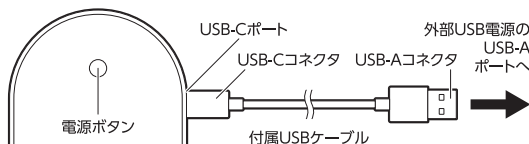

各部の名称

[本体]

[付属品]

使用方法

■ 本製品を充電する

1 付属のUSB-A—USB-Cケーブル(以下付属USBケーブル)のUSB-Cコネクタを本製品のUSB-Cポートに、USB-Aコネクタを外部USB電源のUSB-Aポートに接続し充電します。本製品充電時は、LED(青)が1つずつ点滅しながら増加していきます。

本製品充電時のLED表示パターン(電池残量目安)

2 約4時間で充電完了です。(2Aで充電した場合) 充電が完了するとLEDが3つ点灯します。
※充電完了後は、全ての接続箇所を取りはずしてください。