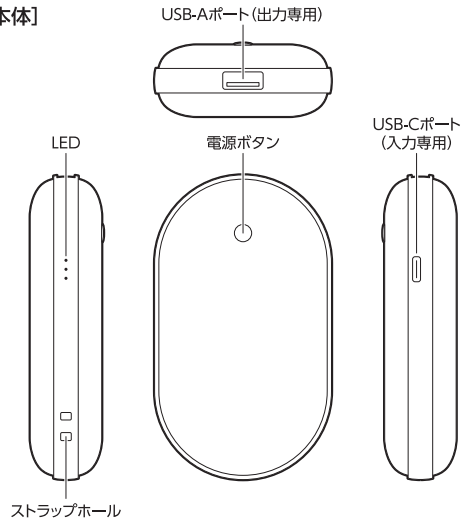

1 接続方向を間違えないでください。

本製品の各ポートの形状とコネクタの形状をよく確認して、正しい向きで接続してください。万一、誤った向きで接続され、それに起因する故障、トラブルが生じても、当社では責任を負いかねます。

2 本製品への充電と同時に、充電対象機器への充電はしないでください。

3 本製品の各ポート同士を1本のケーブルで接続しないでください。

ケーブルの取り扱いの際には
必ず以下についてもお守りください

1 コネクタは精密パーツです。着脱の際はコネクタ本体を持って接続部をご確認のうえ、慎重におこなってください。また、接続中にコネクタに負荷をかけないでください。

2 ケーブルの使用、保管時は折り曲げ、捻り、衝撃などを加えないでください。故障、異常発熱などの原因となります。

3 少しでも変形や破損したケーブル、液体や異物が付着したコネクタは使用しないでください。

仕様 ※仕様および外観は、性能改良のため予告なく変更することがあります。

- ●サイズ：(本体)約W102×H59×D24mm
- ●質量：(本体)約140g、(ケーブル)約12g
- ●連続使用可能時間：
  約40℃(約9時間) / 約50℃(約6時間) / 約55℃(約4時間)
- ●電池容量：5000mAh(リチウムイオン電池)
- ●入力：DC5V 2A(USB-C*)
- ●出力：DC5V 1A(USB-A)
- ●ケーブル長：(USB-C—USB-A)約30cm
- ●材質：(本体)ABS+PC、アルミニウム合金 他
  (ケーブル)PVC 他

各部の名称

[本体]