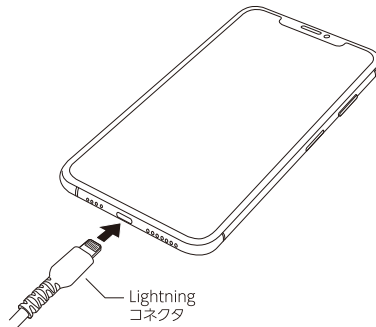

使用方法

① ACプラグを家庭用コンセントに差し込みます。

家庭用
コンセント

② USB-C®ポートに付属ケーブルのUSB-Cコネクタを接続します。

USB-C
ポート

USB-C
コネクタ

※接続部をご確認のうえ、まっすぐ接続してください。
無理な力を加えて接続しないでください。

③ 充電対象機器にLightningコネクタを接続すると充電を開始します。

Lightning
コネクタ

※接続部をご確認のうえ、まっすぐ接続してください。
無理な力を加えて接続しないでください。

キケン!
充電しない時は
コンセントから抜くこと

仕様 ※仕様および外観は、性能改良のため予告なく変更することがあります

- サイズ：約W29.5×H30.5×D31.5mm (本体/ACプラグ含まず)
- 質量：(本体)約36g
- ポート：USB-C(Power Delivery)×1
- 入力：AC100V~240V 50/60Hz 0.5A max
- 出力：DC5V 3A、9V 2.22A、12V 1.67A
- 材質：(本体ケース)PC (ACプラグ)銅合金 (ケーブル・コネクタケース)PVC