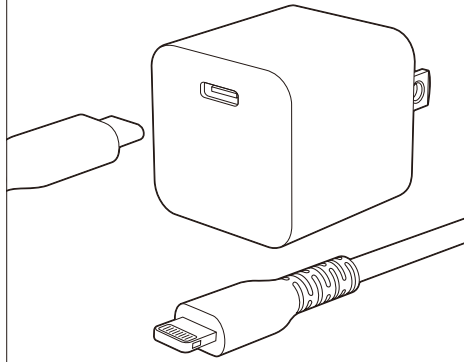

取扱説明書

AP138UCL

PD対応 コンセントチャージャー 20W C to Lケーブル付

取扱説明書は大切に
保管してください

製造・販売元 **多摩電子工業株式会社**
〒215-0033 神奈川県川崎市麻生区栗木2-6-18
製品に関するお問い合わせ **TEL. 044-543-8884**
受付時間 平日 9:00~18:00

安全上のご注意

ここに記した注意事項は、製品を安全に正しくお使いいただき、あなたや他の人々への危害や損害を未然に防止するためのものです。いずれも安全に関する重要な内容ですので、必ずお守りください。

警告

人が死にまたは重傷を負う可能性が想定される内容。

被害事象：異常発熱・火災・感電・事故・誤飲・破裂・けが・やけどなど。

- 分解・改造をしない。
- 製品に金属などを差し込まない、接続端子を金属などでショートさせない。
- 熱のこもる場所(布団の中など)・本体が体に触れる環境で使用しない。
- 水につけたり濡らさない・水濡れ品は使用しない・濡れた手で使用しない。
- 指定の電圧以外の電源で使用しない。
- 使用前に各接続部を確認し、ホコリなどの付着や接続部の変形・破損したものは使用しない。
- ACプラグが傷んだり、コンセントへの差し込みがゆるい場合、使用しない。
- 規定の時間を越えた連続使用はしない。
- 睡眠中は使用しない。
- 暖房器具などのそばや、湿度の高い場所で使用・保管しない。
- 乳幼児・子供の手の届く場所で使用・保管しない。
- 直射日光の当たる場所で使用・保管しない。
- 当社製以外のケーブルを接続しない。
- 充電器やパソコンなどの出力端子同士を接続しない。
- 使用時に接続部を確認してまっすぐ接続し、無理な力を加えて接続しない。
- 使用しない場合、全ての接続箇所をはずし、安全な場所に保管する。接続したまま放置しない。
- 火中に投入しない。電子レンジ、オープンなどで加熱しない。
- 雷が鳴りはじめたら、安全のため本製品や接続されている各機器にさわらない。
- 重い物を載せたり、落下しやすき場所、磁気、ホコリの多い場所に置かない。
- お手入れの際は、各接続部を取りはずす。
- 投げたり、衝撃を与えない。

注意

人が軽傷および物の損害を負う可能性が想定される内容。

被害事象：出力せず・反応せず・断線・腐食・破損・故障・けがなど。

- 接続端子電極部に水分を付着させたり、結露した状態で使用しない。
- 充電対象機器を充電中に、本製品や充電対象機器が極端に熱くなったり異常を感じた場合は使用しない。
- 5℃から35℃の屋内環境で使用する。それ以外の環境では使用しない。
- 0℃から40℃の風通しの良い屋内環境で保管する。
- コネクタをはずす際は、コネクタ本体を持っておこなう。ケーブルを持って強く引っ張らない。
- 充電対象機器の電池は装着した状態で充電する。はずした状態で接続しない。

使用上のご注意

- 本書またはパッケージに記載されていない使い方はしないでください。
- 万一に備え、充電対象機器に保存されたデータはバックアップをお取りください。
- 充電状態は充電対象機器でご確認ください。一部の充電対象機器で、充電レベル表示が上がらない機器があります。長時間充電しても充電対象機器の電池レベルが上がらない場合は、一度充電対象機器の電源を切り、再度立ち上げてご確認ください。
- 充電対象機器や電池の状態により、接続後すぐに充電対象機器の充電が開始されない場合があります。そのような場合、予備充電の時間を経過後、本充電が開始されます。
- 充電時間は2時間を目安としてください。充電対象機器によって充電時間は異なります。また、電池の消耗状態、電圧状態など、条件によっても充電時間は異なります。
- 本製品は使用中に発熱を伴う場合がありますが異常ではありません。
- 本製品が汚れた場合は乾いた布でふきとってください。シンナー、ベンジン、アルコールなどでふかないでください。本製品を傷める原因になります。
- 本製品は金属部品やプラスチックでできております。燃やすと危険ですので、廃棄する時は各自自治体の指示に従った方法で、正しく廃棄してください。