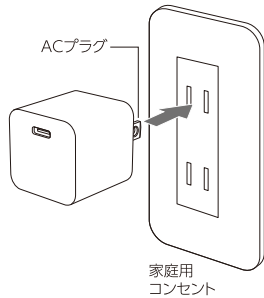

注意

人が軽傷および物の損害を負う可能性が想定される内容。

被害事象：出力せず・反応せず・断線・腐食・破損・故障・けがなど。

- 接続端子電極部に水分を付着させたり、結露した状態で使用しない。
- 充電対象機器を充電中に、本製品や充電対象機器が極端に熱くなったり異常を感じた場合は使用しない。
- 5℃から35℃の屋内環境で使用する。それ以外の環境では使用しない。
- 0℃から40℃の風通しの良い屋内環境で保管する。
- コネクタをはずす際は、コネクタ本体を持っておこなう。ケーブルを持って強く引っ張らない。
- 充電対象機器の電池は装着した状態で充電する。はずした状態で接続しない。

使用方法

① ACプラグを家庭用コンセントに差し込みます。

家庭用
コンセント

② USB-C®ポートに付属ケーブルのUSB-Cコネクタを接続します。

USB-C
ポート

USB-C
コネクタ

※接続部をご確認のうえ、まっすぐ接続してください。
無理な力を加えて接続しないでください。

③ 充電対象機器にLightningコネクタを接続すると充電を開始します。

Lightning
コネクタ

※接続部をご確認のうえ、まっすぐ接続してください。
無理な力を加えて接続しないでください。

キケン!
充電しない時は
コンセントから抜くこと

仕様 ※仕様および外観は、性能改良のため予告なく変更することがあります

- サイズ：約W29.5×H30.5×D31.5mm (本体/ACプラグ含まず)
- 質量：(本体)約36g
- ポート：USB-C(Power Delivery)×1
- 入力：AC100V~240V 50/60Hz 0.5A max
- 出力：DC5V 3A、9V 2.22A、12V 1.67A
- 材質：(本体ケース)PC (ACプラグ)銅合金 (ケーブル・コネクタケース)PVC