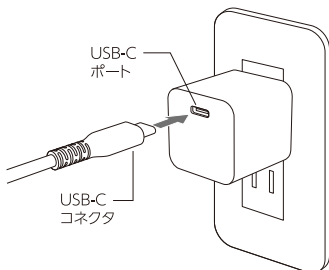

使用方法

① ACプラグを家庭用コンセントに差し込みます。

家庭用
コンセント

② USB-C®ポートに付属ケーブルのUSB-Cコネクタを接続します。

USB-C
ポート

USB-C
コネクタ

※接続部をご確認のうえ、まっすぐ接続してください。
無理な力を加えて接続しないでください。

③ 充電対象機器にLightningコネクタを接続すると充電を開始します。

Lightning
コネクタ

※接続部をご確認のうえ、まっすぐ接続してください。
無理な力を加えて接続しないでください。

キケン!
充電しない時は
コンセントから抜くこと

仕様 ※仕様および外観は、性能改良のため予告なく変更することがあります

- サイズ：約W29.5×H30.5×D31.5mm (本体/ACプラグ含まず)
- 質量：(本体)約36g
- ポート：USB-C(Power Delivery)×1
- 入力：AC100V~240V 50/60Hz 0.5A max
- 出力：DC5V 3A、9V 2.22A、12V 1.67A
- 材質：(本体ケース)PC (ACプラグ)銅合金 (ケーブル・コネクタケース)PVC