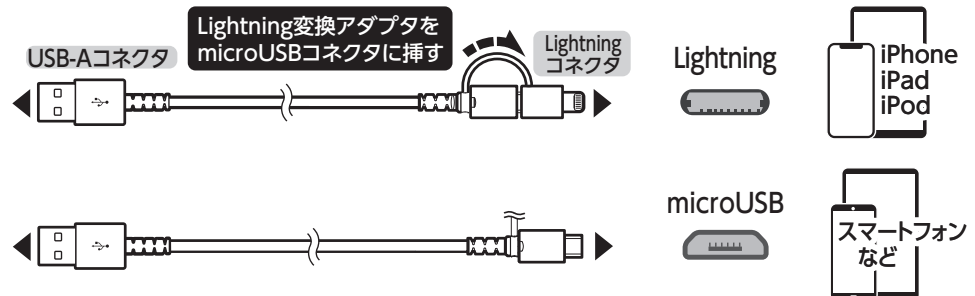

## 2in1 USBケーブル A to B&L

●これ1本でmicroUSB/Lightningの2種類のポートに対応、Lightning変換アダプタ付microUSBケーブル。

### 使用方法

- ①ご使用になる充電器やパソコンのUSB-Aポートに、本製品のUSB-Aコネクタをしっかりと接続してください。
- ②上記の使用イメージの図を参考に、接続対象機器の端子に合わせて本製品のコネクタを選び、しっかりと接続してください。

**接続対象機器** **Lightningコネクタ**: Lightningポート搭載のiPhone/iPad/iPod  
**microUSBコネクタ**: microUSBポート搭載のスマートフォンなど  
**USB-Aコネクタ**: USB-Aポート搭載のパソコンや AC / 車載充電器など

### 使用イメージ

### ご注意

複数の機器の同時充電/データ転送やコネクタをmicroUSB端子に差さずに使用することはできません。