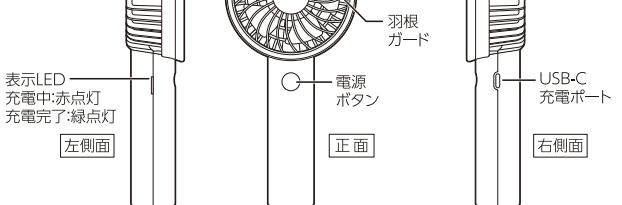

各部の名称

■ハンディファン

■充電用USBケーブル

■卓上スタンド

充電方法

※ご使用前に必ず充電してください

①ハンディファンのUSB-C充電ポートに付属の充電用USBケーブルを差し込み、USB電源ポートに接続してください。

②充電中は、表示LEDが赤点灯します。充電が完了すると表示LEDが緑点灯します。