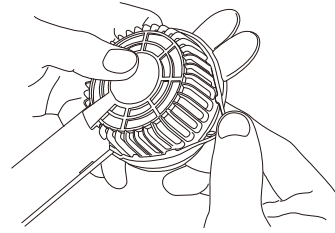

ご使用方法

- ①ハンディファンの電源ボタンを押すと羽根の回転が開始します。
羽根の回転中は表示LEDが青点灯します。
- ②電源ボタンを押すごとに下記のように順送りで風量を変更できます。

電源ボタンを押すごとに風量が変わります

卓上スタンドを使用する場合は、転倒や落下の原因となりますので、平らな場所で使用してください。

キケン!
使用しない時は
全てのコネクタを
抜くこと

■ハンディファン仕様

本体サイズ	約H172×W75×D29mm ※突起部を除く
本体重量	約135g
入力	USB DC5V/1A
内蔵電池	リチウムイオン電池
内蔵電池容量	2000mAh
充電時間	約4時間※
連続使用時間	約3.5時間※ (風量:強) 約6時間※ (風量:中) 約11時間※ (風量:弱)
材質	本体ケース:ABS,羽根(ファン):PP シリコンリング:シリコン

※使用状況などにより異なります

■充電用USBケーブル仕様

USB端子	USB-A / USB-C コネクタ
ケーブル長	約30cm
ケーブル定格	DC5V/2.1A
重量	約20g
材質	PVC他

※製品の仕様は改良などの為予告なく変更することがあります。

耳パーツは取り外し可能です

耳パーツは、指で軽くつまみ
めくる様に引っばると
ハンディファンから外すことが
可能です。

保証規定

保証期間/ご購入日より **1年**