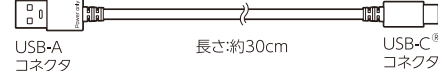

各部の名称

■ハンディファン

■充電用USBケーブル

■卓上スタンド

充電方法

※ご使用前に必ず充電してください

①ハンディファンのUSB-C充電ポートに付属の充電用USBケーブルを差し込み、USB電源ポートに接続してください。

②充電中は、表示LEDが赤点灯します。充電が完了すると表示LEDが緑点灯します。