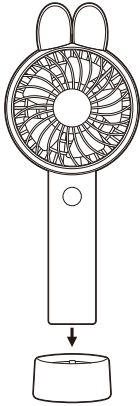

ご使用方法

- ①ハンディファンの電源ボタンを押すと羽根の回転が開始します。
羽根の回転中は表示LEDが青点灯します。
- ②電源ボタンを押すごとに下記のように順送りで風量を変更できます。

電源ボタンを押すごとに風量が変わります

卓上スタンドを使用する場合は、転倒や落下の原因となりますので、平らな場所で使用してください。

キケン!
使用しない時は
全てのコネクタを
抜くこと

■ハンディファン仕様

本体サイズ	約H172×W75×D29mm ※突起部を除く
本体重量	約135g
入力	USB DC5V/1A
内蔵電池	リチウムイオン電池
内蔵電池容量	2000mAh
充電時間	約4時間※
連続使用時間	約3.5時間※ (風量:強) 約6時間※ (風量:中) 約11時間※ (風量:弱)
材質	本体ケース:ABS,羽根(ファン):PP シリコンリング:シリコン