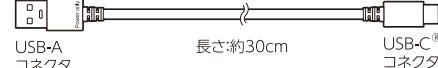

### 各部の名称

■ハンディファン

■充電用USBケーブル

■卓上スタンド