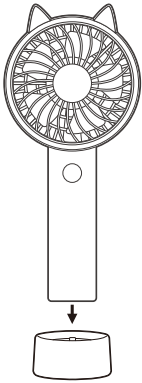

ご使用方法

- ①ハンディファンの電源ボタンを押すと羽根の回転が開始します。
  羽根の回転中は表示LEDが青点灯します。
- ②電源ボタンを押すごとに下記のように順送りで風量を変更できます。

電源ボタンを押すごとに風量変化します

卓上スタンドを使用する場合は、転倒や落下の原因となりますので、平らな場所で使用してください。

■ハンディファン仕様

本体サイズ	約H172×W75×D29mm ※突起部を除く
本体重量	約135g
入力	USB DC5V/1A
内蔵電池	リチウムイオン電池
内蔵電池容量	2000mAh
充電時間	約4時間※
連続使用時間	約3.5時間※ (風量:強) 約6時間※ (風量:中) 約11時間※ (風量:弱)
材質	本体ケース:ABS,羽根(ファン):PP シリコンリング:シリコン

※使用状況などにより異なります

■充電用USBケーブル仕様

USB端子	USB-A / USB-C コネクタ
ケーブル長	約30cm
ケーブル定格	DC5V/2.1A
重量	約20g
材質	PVC他

※製品の仕様は改良などの為予告なく変更することがあります。

キケン!
使用しない時は
全てのコネクタを
抜くこと