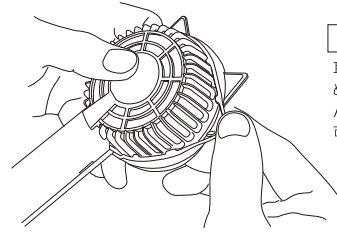

## ご使用方法

- ①ハンディファンの電源ボタンを押すと羽根の回転が開始します。  
羽根の回転中は表示LEDが青点灯します。
- ②電源ボタンを押すごとに下記のように順送りで風量を変更できます。

電源ボタンを押すごとに風量変化します

卓上スタンドを使用する場合は、転倒や落下の原因となりますので、平らな場所で使用してください。

### ■充電用USBケーブル仕様

USB端子	USB-A / USB-C コネクタ
ケーブル長	約30cm
ケーブル定格	DC5V/2.1A
重量	約20g
材質	PVC他

※製品の仕様は改良などの為予告なく変更することがあります。

**キケン!**  
使用しない時は  
全てのコネクタを  
抜くこと