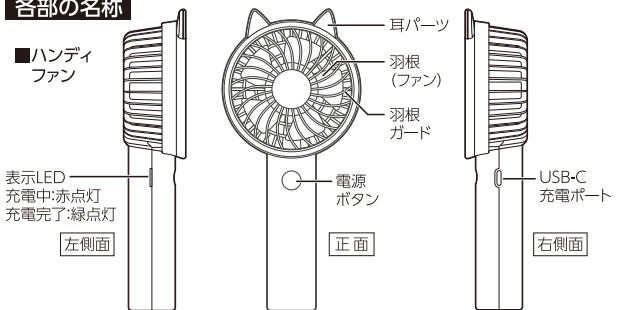

各部の名称

■ハンディファン

■充電用USBケーブル

■卓上スタンド

充電方法

※ご使用前に必ず充電してください

- ①ハンディファンのUSB-C充電ポートに付属の充電用USBケーブルを差し込み、USB電源ポートに接続してください。
  - ②充電中は、表示LEDが赤点灯します。充電が完了すると表示LEDが緑点灯します。
2. ※ハンディファンの満充電に要する時間は空の電池状態から約4時間です。
3. ※本製品は充電中にもご使用いただけます。

1 接続方向を間違わないでください。

コネクタは精密パーツです。着脱の際はコネクタ本体を持って接続の向きをご確認のうえ、慎重におこなってください。万一、誤った向きで接続され、それに起因する故障、トラブルが生じても、当社では責任を負いかねます。

※付属の充電用USBケーブルに他のUSB機器を接続しないでください。

※充電完了後は必ず、充電用USBケーブルをはずしてください。USB電源ポートからも充電用USBケーブルをはずしてください。

※内蔵電池は自然放電するため、保管の際は約1ヶ月に1回は必ず充電してください。またご使用前には、充電してからご使用ください。

長期間使用していなかったハンディファンに搭載されている内蔵電池は、通常充電が始まるまでに約10分～20分程度の予備充電が必要な場合があります。

※予備充電が完了するまでの間、表示LEDが点灯しない場合がございます。