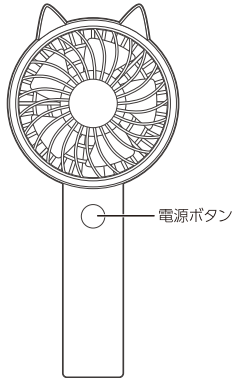

ご使用方法

- ①ハンディファンの電源ボタンを押すと羽根の回転が開始します。
  羽根の回転中は表示LEDが青点灯します。
- ②電源ボタンを押すごとに下記のように順送りで風量を変更できます。

電源ボタンを押すごとに風量変化します

卓上スタンドを使用する場合は、転倒や落下の原因となりますので、平らな場所で使用してください。

■ハンディファン仕様

本体サイズ	約H172×W75×D29mm ※突起部を除く
本体重量	約135g
入力	USB DC5V/1A
内蔵電池	リチウムイオン電池
内蔵電池容量	2000mAh
充電時間	約4時間※
連続使用時間	約3.5時間※ (風量:強) 約6時間※ (風量:中) 約11時間※ (風量:弱)
材質	本体ケース:ABS,羽根(ファン):PP シリコンリング:シリコン

※使用状況などにより異なります

■充電用USBケーブル仕様

USB端子	USB-A / USB-C コネクタ
ケーブル長	約30cm
ケーブル定格	DC5V/2.1A
重量	約20g
材質	PVC他

※製品の仕様は改良などの為予告なく変更することがあります。

キケン!
使用しない時は
全てのコネクタを
抜くこと