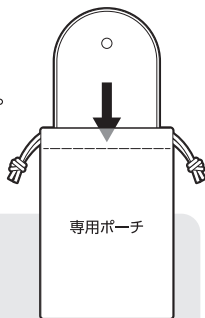

本製品は必ず専用ポーチに入れてご使用ください。

※本書1ページ [低温やけどについてのご注意] をお読みください。

保証規定 保証期間 / ご購入日より 6ヶ月

必ず、購入明細書を本書およびパッケージと一緒に保管してください。万一、修理の際は、現品に購入明細書と本書およびパッケージを添え、記載の当社住所までお送りください。なお、修理後の保証期間の延長はいたしません。

●保証期間内に、本書およびパッケージ記載の注意事項をお守りいただいた正しい使用状況で、万一故障した場合には本製品をお預かり後、無償で修理、または交換します。また、本製品の不具合に関連し生じた、本製品以外の損害・費用・データ損失に関しましては、一切の補償をいたしかねます。また、代替品の先送りなどのご対応はいたしかねます。

※次の場合は保証対象外となります。

1) 本製品 (修理対象品) と購入明細書、本書およびパッケージの提示がおこなわれない場合。
2) 本書およびパッケージ記載の注意事項をお守りいただけていない場合。
3) 個人売買や正規販売店以外で、ご購入した場合。
4) 地震、火災、落雷、台風などの災害により故障した場合。
5) ご購入後、落下や衝撃などの事象により故障した場合や水没、汚れにより故障した場合。
6) 人やペットへの危害、財産への損害が生じた場合。
7) 本製品や付属品を紛失・破損した場合。
8) 本製品の仕様上発生する傷、印刷の歪み、かすれなどの場合。
9) 日常使用によって生じた摩耗、傷、汚れなどの場合。

●異物・水分付着による腐食・ショート等の動作不良や変形・破損・紛失は保証対象外とさせていただきます。また、ケーブルを折り曲げたことによる断線についても保証対象外とさせていただきます。

●お預かりした製品が、保証対象外と認められる場合、修理費用等、実費負担をご請求させていただきます。あらかじめご了承ください。

●本保証書は日本国内のみ有効です (This warranty is valid only in Japan).

●ご返送時にご記入いただいたお客様の個人情報は、商品の修理に関するご連絡、修理・交換の対応以外の目的に使用いたしません。なお、上記利用目的の実施に必要な範囲で、業務委託先に預託する場合がありますのでご了承ください。

製造・販売元 **多摩電子工業株式会社**

〒215-0033 神奈川県川崎市麻生区栗木2-6-18

製品に関する
お問い合わせ

TEL.044-543-8884

受付時間: 平日9:00~18:00