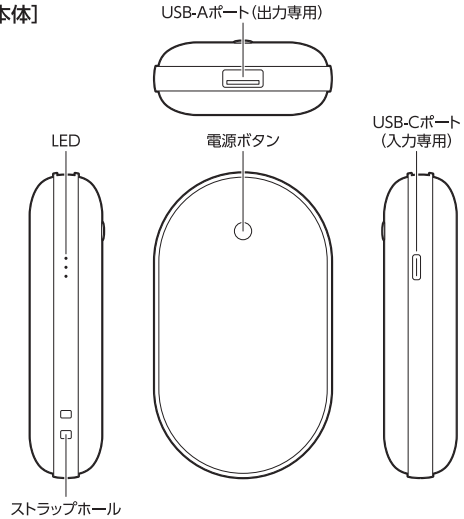

1 接続方向を間違えないでください。

本製品の各ポートの形状とコネクタの形状をよく確認して、正しい向きで接続してください。万一、誤った向きで接続され、それに起因する故障、トラブルが生じても、当社では責任を負いかねます。

2 本製品への充電と同時に、充電対象機器への充電はしないでください。

3 本製品の各ポート同士を1本のケーブルで接続しないでください。

キケン!
水ぬれ充電

キケン!
ポケット・バッグ・布団などの熱のこもる場所で充電しない

あぶない!
電池への衝撃

キケン!
使用しない時は全てのコネクタを抜くこと

ケーブルの取り扱いの際には必ず以下についてもお守りください

1 コネクタは精密パーツです。着脱の際はコネクタ本体を持って接続の向きをご確認のうえ、慎重におこなってください。また、接続中にコネクタに負荷をかけないでください。

2 ケーブルの使用・保管時は、折り曲げ、捻り、衝撃などの負荷をかけないでください。故障、異常発熱などの原因となります。

3 変形・破損したり、液体や異物が付着した場合は使用しないでください。

仕様 ※仕様および外観は、性能改良のため予告なく変更することがあります。

- ●サイズ：(本体)約W102×H59×D24mm
- ●質量：(本体)約140g、(ケーブル)約12g
- ●充電式カイロの連続使用可能時間：
  約40℃(約9時間) / 約50℃(約6時間) / 約55℃(約4時間)
- ●電池容量：5000mAh(リチウムイオン電池)
- ●入力：DC5V 2A (USB-C®)
- ●出力：DC5V 1A (USB-A)
- ●ケーブル長：(USB-A to USB-C)約30cm
- ●材質：(本体)ABS+PC、アルミニウム合金 他
  (ケーブル)PVC 他

各部の名称

[本体]

[付属品]