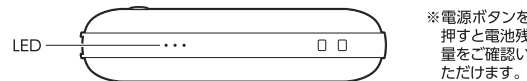

各部の名称

[本体]

[付属品]

使用方法

■ 本製品を充電する

1 付属のUSB-A to USB-Cケーブル(以下付属USBケーブル)のUSB-Cコネクタを本製品のUSB-Cポートに、USB-Aコネクタを外部USB電源のUSB-Aポートに接続し充電します。本製品充電時は、LED(青)が1つずつ点滅しながら増加していきます。

本製品充電時のLED表示パターン(電池残量目安)

2 約4時間で充電完了です。(2Aで充電した場合) 充電が完了するとLEDが3つ点灯します。
※充電完了後は、全ての接続箇所を取りはずしてください。