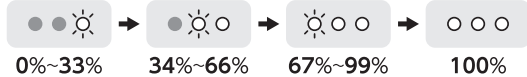

各部の名称

[本体]

[付属品]

使用方法

■ 本製品を充電する

1 付属のUSB-A to USB-Cケーブル(以下付属USBケーブル)のUSB-Cコネクタを本製品のUSB-Cポートに、USB-Aコネクタを外部USB電源のUSB-Aポートに接続し充電します。本製品充電時は、LED(青)が1つずつ点滅しながら増加していきます。

本製品充電時のLED表示パターン(電池残量目安)

2 約4時間で充電完了です。(2Aで充電した場合) 充電が完了するとLEDが3つ点灯します。
※充電完了後は、全ての接続箇所を取りはずしてください。