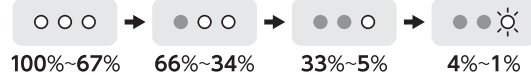

充電対象機器充電時のLED表示パターン(電池残量目安)

- ※充電対象機器が満充電になるか、充電途中で充電対象機器をはずすと、約3秒でLEDが消灯します。
- ※LEDが全て消灯しましたら本製品を充電してください。
- ※本製品の充電監視機能により、一部の機種では満充電近くで充電が停止するため100%の表示にならない場合があります。
- ※充電対象機器が充電完了しても、端末の仕様によりLEDが消灯しない場合があります。
- ※充電完了後は、全ての接続箇所を取りはずしてください。

本製品をリチウム充電器として使用する場合は熱のこもる場所(ポケットやバッグ、布団の中など)で使用しないでください。本製品の異常発熱や、発熱による人体へのやけどなどの原因となります。また、部分的に大きな力がかかり、破損による異常発熱、発火、火災の原因となります。