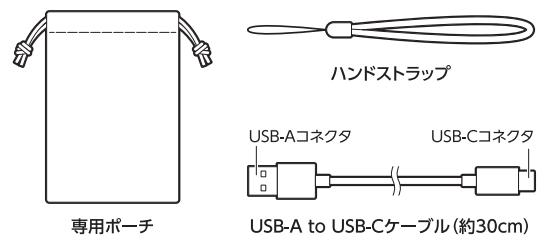

1 接続方向を間違えないでください。

本製品の各ポートの形状とコネクタの形状をよく確認して、正しい向きで接続してください。万一、誤った向きで接続され、それに起因する故障、トラブルが生じても、当社では責任を負いかねます。

2 本製品への充電と同時に、充電対象機器への充電はしないでください。

3 本製品の各ポート同士を1本のケーブルで接続しないでください。

キケン!
水ぬれ充電

キケン!
ポケット・バッグ・布団などの熱のこもる場所で充電しない

あぶない!
電池への衝撃

キケン!
使用しない時は全てのコネクタを抜くこと

ケーブルの取り扱いの際には必ず以下についてもお守りください

1 コネクタは精密パーツです。着脱の際はコネクタ本体を持って接続の向きをご確認のうえ、慎重におこなってください。また、接続中にコネクタに負荷をかけないでください。

2 ケーブルの使用・保管時は、折り曲げ、捻り、衝撃などの負荷をかけないでください。故障、異常発熱などの原因となります。

3 変形・破損したり、液体や異物が付着した場合は使用しないでください。

仕様 ※仕様および外観は、性能改良のため予告なく変更することがあります。

- ●サイズ：(本体)約W102×H59×D24mm
- ●質量：(本体)約140g、(ケーブル)約12g
- ●充電式カイロの連続使用可能時間：
  約40℃(約9時間) / 約50℃(約6時間) / 約55℃(約4時間)
- ●電池容量：5000mAh(リチウムイオン電池)
- ●入力：DC5V 2A (USB-C®)
- ●出力：DC5V 1A (USB-A)
- ●ケーブル長：(USB-A to USB-C)約30cm
- ●材質：(本体)ABS+PC、アルミニウム合金 他
  (ケーブル)PVC 他

各部の名称

[本体]

[付属品]

使用方法

■ 本製品を充電する

1 付属のUSB-A to USB-Cケーブル(以下付属USBケーブル)のUSB-Cコネクタを本製品のUSB-Cポートに、USB-Aコネクタを外部USB電源のUSB-Aポートに接続し充電します。本製品充電時は、LED(青)が1つずつ点滅しながら増加していきます。

本製品充電時のLED表示パターン(電池残量目安)

2 約4時間で充電完了です。(2Aで充電した場合) 充電が完了するとLEDが3つ点灯します。
※充電完了後は、全ての接続箇所を取りはずしてください。

■ リチウム充電器として使用する

本製品のUSB-Aポートに各機器に対応した充電ケーブルを使用して充電対象機器を接続するとLEDが点灯し自動で充電対象機器の充電を開始します。充電対象機器充電時は、LED(青)が点灯し、電池残量によりLEDが減少していきます。

※電池残量が少なくなると、LED(青)1灯のみ点滅しその後消灯します。

充電対象機器充電時のLED表示パターン(電池残量目安)

- ※充電対象機器が満充電になるか、充電途中で充電対象機器をはずすと、約3秒でLEDが消灯します。
- ※LEDが全て消灯しましたら本製品を充電してください。
- ※本製品の充電監視機能により、一部の機種では満充電近くで充電が停止するため100%の表示にならない場合があります。
- ※充電対象機器が充電完了しても、端末の仕様によりLEDが消灯しない場合があります。
- ※充電完了後は、全ての接続箇所を取りはずしてください。

本製品をリチウム充電器として使用する場合は熱のこもる場所(ポケットやバッグ、布団の中など)で使用しないでください。本製品の異常発熱や、発熱による人体へのやけどなどの原因となります。また、部分的に大きな力がかかり、破損による異常発熱、発火、火災の原因となります。