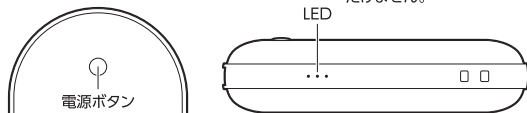

■ 充電式カイロとして使用する

1. ❶ 本製品の電源ボタンを長押しすると、LED (赤) が1つ点灯し温度が約40℃に設定されます。 ※本製品充電中にご使用いただけません。

1. ❷ 電源ボタンを押すごとに下記のように3段階で温度設定が切り替わります。 ※電池残量が少なくなると、LED (赤) 1灯のみ点滅しその後消灯します。