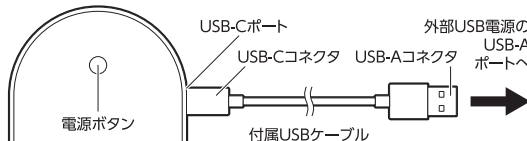

各部の名称

[本体]

[付属品]

使用方法

■ 本製品を充電する

1 付属のUSB-A to USB-Cケーブル(以下付属USBケーブル)のUSB-Cコネクタを本製品のUSB-Cポートに、USB-Aコネクタを外部USB電源のUSB-Aポートに接続し充電します。本製品充電時は、LED(青)が1つずつ点滅しながら増加していきます。

本製品充電時のLED表示パターン(電池残量目安)

2 約4時間で充電完了です。(2Aで充電した場合) 充電が完了するとLEDが3つ点灯します。
※充電完了後は、全ての接続箇所を取りはずしてください。