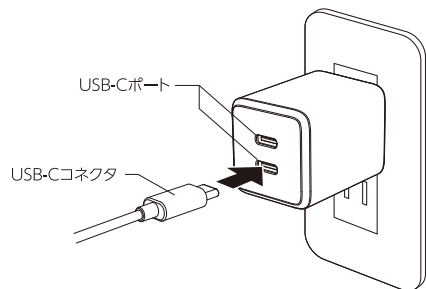

## 使用方法

① ACプラグを家庭用コンセントに差し込みます。

ACプラグは90°回転します。

② USB-Cポートに充電対象機器の充電に対応したケーブルを接続します。

※接続部をご確認のうえ、まっすぐ接続してください。無理な力を加えて接続しないでください。

③ 充電対象機器に接続すると充電を開始します。

※接続部をご確認のうえ、まっすぐ接続してください。無理な力を加えて接続しないでください。

キケン!  
充電しない時は  
コンセントから抜くこと

仕様 ※仕様および外観は、性能改良のため予告なく変更することがあります

- サイズ：約W32×H32×D42mm(ACプラグ含まず)
- 質量：約50g
- ポート：USB-C(Power Delivery)×2
- 入力：AC100V~240V 50/60Hz 1.2A max
- 出力：[USB-C] (単体使用時最大30W)  
DC5V 3A, 9V 3A, 12V 2.5A  
15V 2A, 20V 1.5A
- 材質：(本体ケース)PC  
(ACプラグ)銅合金+ニッケルめっき