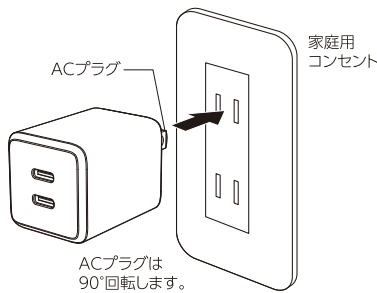

使用方法

① ACプラグを家庭用コンセントに差し込みます。

ACプラグは90°回転します。

② USB-Cポートに充電対象機器の充電に対応したケーブルを接続します。