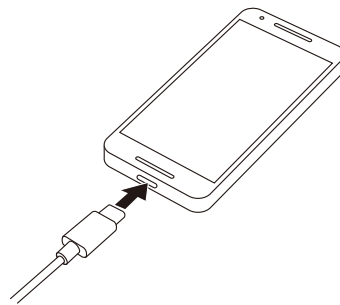

## 使用方法

① ACプラグを家庭用コンセントに差し込みます。

ACプラグは90°回転します。

② USB-Cポートに充電対象機器の充電に対応したケーブルを接続します。

※接続部をご確認のうえ、まっすぐ接続してください。無理な力を加えて接続しないでください。

③ 充電対象機器に接続すると充電を開始します。

※接続部をご確認のうえ、まっすぐ接続してください。無理な力を加えて接続しないでください。

キケン!  
充電しない時は  
コンセントから抜くこと

仕様 ※仕様および外観は、性能改良のため予告なく変更することがあります

- サイズ：約W32×H32×D42mm(ACプラグ含まず)
- 質量：約50g
- ポート：USB-C(Power Delivery)×2
- 入力：AC100V~240V 50/60Hz 1.2A max
- 出力：[USB-C] (単体使用時最大30W)  
DC5V 3A, 9V 3A, 12V 2.5A  
15V 2A, 20V 1.5A
- 材質：(本体ケース)PC  
(ACプラグ)銅合金+ニッケルめっき