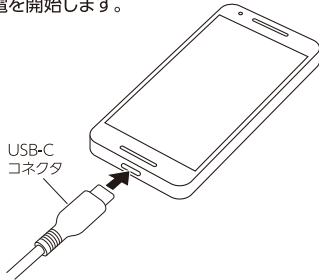

使用方法

① ACプラグを起し、家庭用コンセントに差し込みます。

ACプラグは90°回転します

② USB-C®ポートに付属ケーブルのUSB-Cコネクタを接続します。

※接続部をご確認のうえ、まっすぐ接続してください。無理な力を加えて接続しないでください。

※機器を2台同時に充電する場合は、USB-Aポートに充電対象機器の充電に対応したケーブルを接続します。

※機器の組み合わせによっては、充電時間が長くなったり正しく充電できない場合があります。そのような場合は、機器を単体で接続してください。

※低電力(0.5W以下)の機器では使用できない場合があります。

③ 充電対象機器にUSB-Cコネクタを接続すると充電を開始します。

※接続部をご確認のうえ、まっすぐ接続してください。無理な力を加えて接続しないでください。

キケン!
充電しない時は
コンセントから抜くこと

仕様 ※仕様および外観は、性能改良のため予告なく変更することがあります

- サイズ：約W30×H30×D38.5mm (本体/ACプラグ含まず)
- 質量：(本体)約40g、(ケーブル)約23g
- ポート：USB-C (USB Power Delivery) ×1、USB-A ×1
- 入力：AC100V~240V 50/60Hz 0.5A max
- 出力：[USB-C] (単体使用時最大20W) DC5V 3A、9V 2.22A、12V 1.67A [USB-A] (単体使用時最大18W) DC5V 3A、9V 2A、12V 1.5A [2ポート使用時] 合計最大DC5V 3A
- ケーブル長：(USB-C to USB-C) 約1m
- 材質：(本体ケース)PC (ACプラグ) 銅合金+ニッケルめっき (ケーブル被覆・コネクタケース) PVC