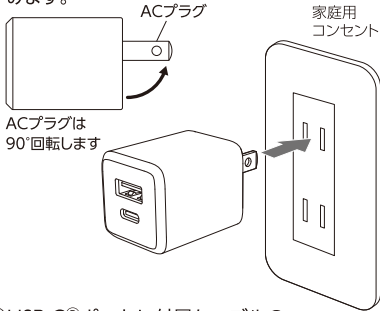

注意

人が軽傷および物の損害を負う可能性が想定される内容。

被害事象：出力せず・反応せず・断線・腐食・破損・故障・けがなど。

- 接続端子電極部に水分を付着させたり、結露した状態で使用しない。
- 充電対象機器を充電中に、本製品や充電対象機器が極端に熱くなったり異常を感じた場合は使用しない。
- 5℃から35℃の屋内環境で使用。それ以外の環境では使用しない。
- 0℃から40℃の風通しの良い屋内環境で保管する。
- コネクタをはずす際は、コネクタ本体を持っておこなう。ケーブルを持って強く引っ張らない。
- 充電対象機器の電池は装着した状態で充電する。はずした状態で接続しない。

使用方法

① ACプラグを起し、家庭用コンセントに差し込みます。

ACプラグは90°回転します

② USB-C®ポートに付属ケーブルのUSB-Cコネクタを接続します。

※接続部をご確認のうえ、まっすぐ接続してください。無理な力を加えて接続しないでください。

※機器を2台同時に充電する場合は、USB-Aポートに充電対象機器の充電に対応したケーブルを接続します。

※機器の組み合わせによっては、充電時間が長くなったり正しく充電できない場合があります。そのような場合は、機器を単体で接続してください。

※低電力(0.5W以下)の機器では使用できない場合があります。

③ 充電対象機器にUSB-Cコネクタを接続すると充電を開始します。

※接続部をご確認のうえ、まっすぐ接続してください。無理な力を加えて接続しないでください。

キケン!
充電しない時は
コンセントから抜くこと

仕様 ※仕様および外観は、性能改良のため予告なく変更することがあります

- サイズ：約W30×H30×D38.5mm (本体/ACプラグ含まず)
- 質量：(本体)約40g、(ケーブル)約23g
- ポート：USB-C (USB Power Delivery) ×1、USB-A ×1
- 入力：AC100V~240V 50/60Hz 0.5A max
- 出力：[USB-C] (単体使用時最大20W) DC5V 3A、9V 2.22A、12V 1.67A [USB-A] (単体使用時最大18W) DC5V 3A、9V 2A、12V 1.5A [2ポート使用時] 合計最大DC5V 3A
- ケーブル長：(USB-C to USB-C) 約1m
- 材質：(本体ケース)PC (ACプラグ) 銅合金+ニッケルめっき (ケーブル被覆・コネクタケース) PVC