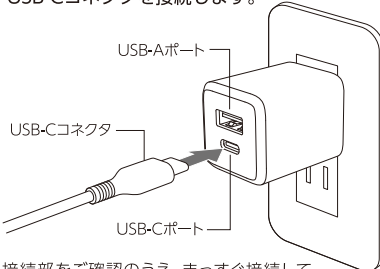

使用上のご注意

- 本書またはパッケージに記載されていない使い方はしないでください。
- 万一に備え、充電対象機器に保存されたデータはバックアップをお取りください。
- 充電状態は充電対象機器でご確認ください。一部の充電対象機器で、充電レベル表示が上がらない機器があります。長時間充電しても充電対象機器の電池レベルが上がらない場合は、一度充電対象機器の電源を切り、再度立ち上げてください。
- 充電対象機器や電池の状態により、接続後すぐに充電対象機器の充電が開始されない場合があります。そのような場合、予備充電の時間を経過後、本充電が開始されます。
- 充電時間は2時間を目安とください。充電対象機器によって充電時間は異なります。また、長時間接続した状態で放置しないでください。
- 本製品は使用中に発熱を伴う場合がありますが異常ではありません。
- 本製品の各ポート同士を1本のケーブルで接続しないでください。
- 本製品は、全ての機器の充電を保証するものではありません。
- 本製品が汚れた場合は乾いた布でふきとってください。シンナー、ベンジン、アルコールなどでふかないでください。本製品を傷める原因になります。
- 本製品は金属部品やプラスチックでできております。燃やすと危険ですので、廃棄する時は各自治体の指示に従った方法で、正しく廃棄してください。

使用方法

① ACプラグを起し、家庭用コンセントに差し込みます。

ACプラグは90°回転します

② USB-C®ポートに付属ケーブルのUSB-Cコネクタを接続します。

※接続部をご確認のうえ、まっすぐ接続してください。無理な力を加えて接続しないでください。

※機器を2台同時に充電する場合は、USB-Aポートに充電対象機器の充電に対応したケーブルを接続します。

※機器の組み合わせによっては、充電時間が長くなったり正しく充電できない場合があります。そのような場合は、機器を単体で接続してください。

※低電力(0.5W以下)の機器では使用できない場合があります。

③ 充電対象機器にUSB-Cコネクタを接続すると充電を開始します。

※接続部をご確認のうえ、まっすぐ接続してください。無理な力を加えて接続しないでください。

キケン!
充電しない時は
コンセントから抜くこと

仕様 ※仕様および外観は、性能改良のため予告なく変更することがあります

- サイズ：約W30×H30×D38.5mm (本体/ACプラグ含まず)
- 質量：(本体)約40g、(ケーブル)約23g
- ポート：USB-C (USB Power Delivery) ×1、USB-A ×1
- 入力：AC100V~240V 50/60Hz 0.5A max
- 出力：[USB-C] (単体使用時最大20W) DC5V 3A、9V 2.22A、12V 1.67A [USB-A] (単体使用時最大18W) DC5V 3A、9V 2A、12V 1.5A [2ポート使用時] 合計最大DC5V 3A
- ケーブル長：(USB-C to USB-C) 約1m
- 材質：(本体ケース)PC (ACプラグ) 銅合金+ニッケルめっき (ケーブル被覆・コネクタケース) PVC