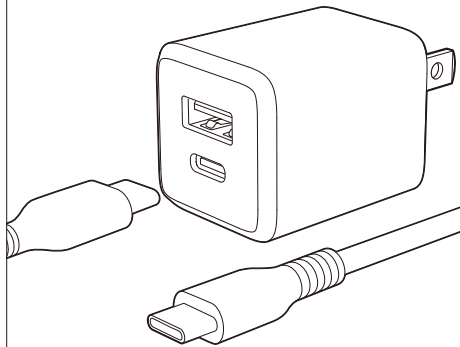

取扱説明書

AP156UCCC10

PD対応

コンセントチャージャー 20W C+A C to Cケーブル付

取扱説明書は大切に保管してください

製造・販売元 **多摩電子工業株式会社**

〒215-0033 神奈川県川崎市麻生区栗木2-6-18

TEL. 044-543-8884
受付時間 平日 9:00~18:00

安全上のご注意

ここに記した注意事項は、製品を安全に正しくお使いいただき、あなたや他の人々への危害や損害を未然に防止するためのものです。いずれも安全に関する重要な内容ですので、必ずお守りください。

警告

人が死にまたは重傷を負う可能性が想定される内容。

被害事象：異常発熱・火災・感電・事故・誤飲・破裂・けが・やけどなど。

- 分解・改造をしない。
- 製品に金属などを差し込まない、接続端子を金属などでショートさせない。
- 熱のこもる場所(布団の中など)・本体が体に触れる環境で使用しない。
- 水につけたり濡らさない・水濡れ品は使用しない・濡れた手で使用しない。
- 指定の電圧以外の電源で使用しない。
- 使用前に各接続部を確認し、ホコリなどの付着や接続部の変形・破損したものは使用しない。
- ACプラグが傷んだり、コンセントへの差し込みがゆるい場合、使用しない。
- 規定の時間を越えた連続使用はしない。
- 睡眠中は使用しない。
- 暖房器具などのそばや、湿度の高い場所で使用・保管しない。
- 乳幼児・子供の手が届く場所で使用・保管しない。
- 直射日光の当たる場所で使用・保管しない。
- 当社製以外のケーブルを接続しない。
- 充電器やパソコンなどの出力端子同士を接続しない。
- 使用時に接続部を確認してまっすぐ接続し、無理な力を加えて接続しない。
- 使用しない場合、全ての接続箇所をはずし、安全な場所に保管する。接続したまま放置しない。
- 火中に投入しない。電子レンジ、オーブンなどで加熱しない。
- 雷が鳴りはじめたら、安全のため本製品や接続されている各機器にさわらない。
- 重い物を載せたり、落下しやすい場所、磁気、ホコリの多い場所に置かない。
- お手入れの際は、各接続部を取りはずす。
- 投げたり、衝撃を与えない。

注意

人が軽傷および物の損害を負う可能性が想定される内容。

被害事象：出力せず・反応せず・断線・腐食・破損・故障・けがなど。

- 接続端子電極部に水分を付着させたり、結露した状態で使用しない。
- 充電対象機器を充電中に、本製品や充電対象機器が極端に熱くなったり異常を感じた場合は使用しない。
- 5℃から35℃の屋内環境で使用。それ以外の環境では使用しない。
- 0℃から40℃の風通しの良い屋内環境で保管する。
- コネクタをはずす際は、コネクタ本体を持っておこなう。ケーブルを持って強く引っ張らない。
- 充電対象機器の電池は装着した状態で充電する。はずした状態で接続しない。

使用上のご注意

- 本書またはパッケージに記載されていない使い方はしないでください。
- 万一に備え、充電対象機器に保存されたデータはバックアップをお取りください。
- 充電状態は充電対象機器でご確認ください。一部の充電対象機器で、充電レベル表示が上がらない機器があります。長時間充電しても充電対象機器の電池レベルが上がらない場合は、一度充電対象機器の電源を切り、再度立ち上げてください。
- 充電対象機器や電池の状態により、接続後すぐに充電対象機器の充電が開始されない場合があります。そのような場合、予備充電の時間を経過後、本充電が開始されます。
- 充電時間は2時間を目安とください。充電対象機器によって充電時間は異なります。また、長時間接続した状態で放置しないでください。
- 本製品は使用中に発熱を伴う場合がありますが異常ではありません。
- 本製品の各ポート同士を1本のケーブルで接続しないでください。
- 本製品は、全ての機器の充電を保証するものではありません。
- 本製品が汚れた場合は乾いた布でふきとってください。シンナー、ベンジン、アルコールなどでふかないでください。本製品を傷める原因になります。
- 本製品は金属部品やプラスチックでできております。燃やすと危険ですので、廃棄する時は各自治体の指示に従った方法で、正しく廃棄してください。