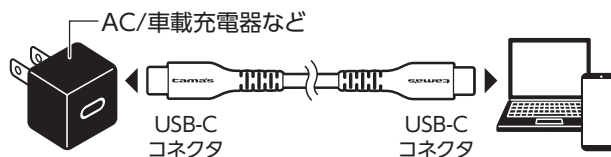

USB-C to C シリコンケーブル
USB PD60W対応

取扱説明書は大切に保管してください

製造・販売元 **多摩電子工業株式会社**

〒215-0033 神奈川県川崎市麻生区栗木2-6-18

TEL 044-543-8884 受付時間:
平日9:00~17:00

使用方法

- ①充電器やパソコンなどのUSB-Cポートに、本製品のUSB-Cコネクタをしっかりと接続してください。
 - ②USB-C接続の機器に、本製品のUSB-Cコネクタをしっかりと接続してください。
- ※接続中に接続対象機器やコネクタ部に、力がかからないように充分ご注意ください。

使用イメージ

■充電

USB-Cポート搭載の充電器に接続して、USB-C接続のスマートフォンやタブレット、ノートPCなどを充電

■データ通信

パソコンのUSB-Cポートに接続して、USB-C接続のスマートフォンやタブレットとデータ通信

保証規定

保証期間/ご購入日より **1年**

必ず、購入明細書を本書およびパッケージと一緒に保管してください。万一、修理の際は、現品に購入明細書と本書およびパッケージを添え、記載の当社住所までお送りください。
なお、修理後の保証期間の延長はいたしません。