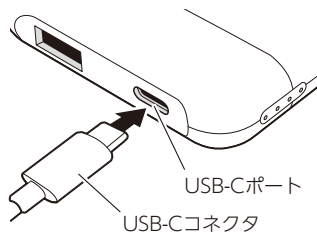

【本体】

2 約2時間で充電完了です。(9V 2Aで充電した場合)

充電が完了すると、LEDが4つ点灯します。

※LEDが4つ点灯したら、全ての接続箇所を取りはずしてください。

このような場合、本製品を充電してください。

- ●ご使用状況により、LEDが点灯している場合でも、各機器の充電ができない場合がありますので、本製品を充電してください。
- ●充電中に、突然充電しなくなった場合は、保護ICが働いた可能性があります。このような場合は、一度スマートフォンからケーブルを取りはずし、本製品を充電してください。

電源ボタン操作方法

充電開始 / 電池残量確認	1回短押し
充電停止	2回短押し

注意

- ■低電力(0.5W以下)の機器では使用できない場合があります。
- ■本体の各ポート同士を1本のケーブルで接続しないでください。
- ■内蔵電池への充電と同時に、各機器への充電はしないでください。
- ■他のモバイルバッテリーとの接続はしないでください。
- ■本製品は熱のこもる場所(ポケットやバッグ、布団の中など)で使用しないでください。本製品の異常発熱や、発熱による人体へのやけどなどの原因となります。また、部分的に大きな力がかかり、破損による異常発熱、発火、火災の原因となります。
- ■ご使用後は必ず、全ての接続箇所を取りはずし、安全な場所に保管してください。

■充電対象機器の充電方法

本体のポートに充電対象機器に対応した充電ケーブルを使用して充電対象機器に接続するとLEDが点灯し自動で充電を開始します。

※自動で充電を開始しない場合は、電源ボタンを短押ししてください。

充電中は、LEDが点灯し電池残量によりLEDが減少していきます。