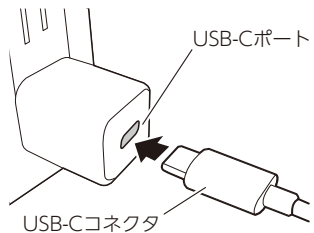

【外部のUSB-C電源】