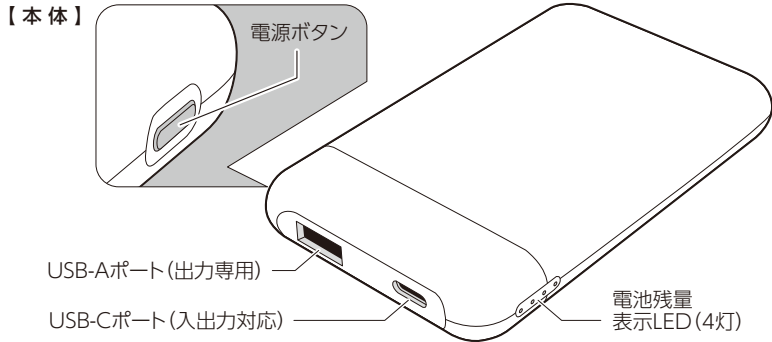

■各部の名称・付属品

【USB-C to USB-Cケーブル】

! 各機器のポートと、コネクタの形状をよく見て、正しい向きで接続してください。万一、誤った向きで接続され、それに起因する故障、トラブルが生じても、当社では責任を負いかねます。

■本製品の充電方法

1 付属のUSB-C to USB-Cケーブルで、外部のUSB-C電源から充電します。

充電中は、LEDが1つずつ点滅しながら増加していきます。

■充電時のLEDの表示パターン(電池残量目安)