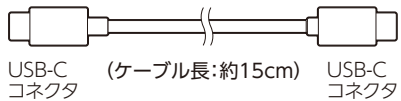

ケーブルの取り扱いの際には必ず以下についてもお守りください

- ❶ コネクタは精密パーツです。着脱の際はコネクタ本体を持って接続の向きをご確認のうえ、慎重におこなってください。また、接続中にコネクタに負荷をかけないでください。
- ❷ 折り曲げ、捻り、衝撃などの負荷をかけないでください。故障、異常発熱などの原因となります。
- ❸ 変形・破損したり、液体や異物が付着した場合は使用しないでください。

本製品は、電気用品安全法の技術基準に適合し、PSEマークを表示しています。

■各部の名称・付属品

【USB-C to USB-Cケーブル】

! 各機器のポートと、コネクタの形状をよく見て、正しい向きで接続してください。万一、誤った向きで接続され、それに起因する故障、トラブルが生じても、当社では責任を負いかねます。

■本製品の充電方法

1 付属のUSB-C to USB-Cケーブルで、外部のUSB-C電源から充電します。

充電中は、LEDが1つずつ点滅しながら増加していきます。

■充電時のLEDの表示パターン(電池残量目安)