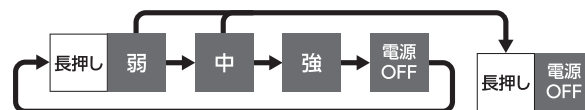

用途に合わせてハンディファンを折りたたんだり、付属のネックストラップをストラップホールに取り付けてご使用ください。