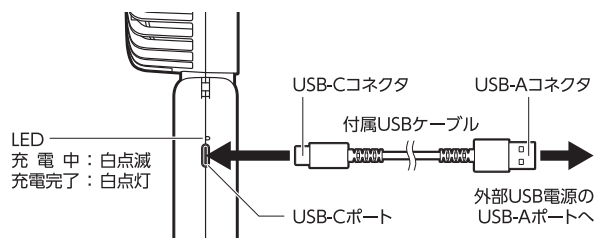

充電方法

※ご使用前に必ず充電してください

1. 付属のUSB-A to USB-Cケーブル (以下付属USBケーブル) のUSB-Cコネクタを本製品のUSB-Cポートに、USB-Aコネクタを外部USB電源のUSB-Aポートに接続し充電します。充電中は、LED (白) が点滅します。
2. 約4時間で充電完了です。充電が完了するとLED (白) が点灯します。
   ※本製品は充電中にもご使用いただけます。

① 付属USBケーブルに他のUSB機器を接続しないでください。

① 充電完了後は、全ての接続箇所を取りはずしてください。

① 内蔵電池は自然放電するため、保管の際は約1ヶ月に1回は必ず充電してください。またご使用前には、充電してからご使用ください。

接続方向を間違えないでください。

① コネクタは精密パーツです。着脱の際はコネクタ本体を持って接続部をご確認のうえ、慎重におこなってください。万一、誤った向きで接続され、それに起因する故障、トラブルが生じても、当社では責任を負いかねます。

① 長期間使用していなかったハンディファンに搭載されている内蔵電池は、通常充電が始まるまでに約10分～20分程度の予備充電が必要な場合があります。
※予備充電が完了するまでの間、LEDが点滅しない場合があります。

使用方法

1. ハンディファンの電源ボタンを長押しすると羽根が回転を開始します。羽根の回転中はLED (白) が点灯します。
2. 電源ボタンを押すごとに下記のように順送りでも風量を調整できます。
   ※風量弱および中でご使用中に電源ボタンを長押しすると電源OFFになります。