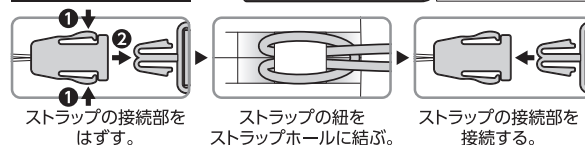

ネックストラップ 取り付け方法

① けがや故障の原因となりますので、ネックストラップを取り付けてご使用になる場合は、強く引っ張ったり、振り回さないでください。またハンディファンが脱落する恐れがないことをご確認のうえ、ご使用ください。

仕様 ※仕様および外観は、性能改良のため予告なく変更することがあります。

[ハンディファン]

- ●サイズ: 約W90×H201×D41.5mm
- ●質量: 約154g
- ●入力: USB DC5V 1A
- ●内蔵電池: リチウムイオン電池 2000mAh
- ●充電用ポート: USB-C
- ●充電時間: 約4時間※
- ●連続使用時間: 約2.5時間※ (風量: 強)、約4.5時間※ (風量: 中)、約9.5時間※ (風量: 弱)
- ●材質: ABS 他 ※使用状況などにより異なります。

[USB-A to USB-Cケーブル]

- ●ケーブル長: 約30cm
- ●材質: PVC 他

[ネックストラップ]

- ●ストラップ長: 約43～82cm (取り付けひも含まず)
- ●材質: ポリエステル 他

保証規定

保証期間/ご購入日より**1年**

必ず、購入明細書を本書およびパッケージと一緒に保管してください。万一、修理の際は、現品に購入明細書と本書およびパッケージを添え、記載の当社住所までお送りください。なお、修理後の保証期間の延長はいたしません。

●保証期間内に、本書およびパッケージ記載の注意事項をお守りいただいた正しい使用状態で、万一故障した場合には本製品をお預かり後、無償で修理、または交換します。また、本製品以外の損害・費用・データ損失に関しましては、一切の補償をいたしかねます。また、代替品の先送りなどのご対応はいたしかねます。

※次の場合は保証対象外となります。

1) 本製品 (修理対象品) と購入明細書、本書およびパッケージの提示がおこなわれない場合。
2) 本書およびパッケージ記載の注意事項をお守りいただけない場合。
3) 個人売買や正規販売店以外で、ご購入した場合。
4) 地震、火災、落雷、台風などの災害により故障した場合。
5) ご購入後、落下や衝撃などの事象により故障した場合や水没、汚れにより故障した場合。
6) 健康被害が生じた場合。
7) 本製品や付属品を紛失・破損した場合。
8) 本製品の仕様上発生する傷、印刷の歪み、かすれなどの場合。
9) 日常使用によって生じた摩耗、傷、汚れなどの場合。

●異物・水分付着による腐食・ショート等の動作不良や変形・破損・紛失は保証対象外とさせていただきます。また、ケーブルを折り曲げたことによる断線についても保証対象外とさせていただきます。

●お預かりした製品が、保証対象外と認められる場合、修理費用等、実費負担をご請求させていただく場合がございます。あらかじめご了承ください。

●本保証書は日本国内のみ有効です
(This warranty is valid only in Japan).

●ご返送時にご記入いただいたお客様の個人情報、商品の修理に関するご連絡、修理・交換の対応以外の目的に使用いたしません。なお、上記利用目的の実施に必要な範囲で、業務委託先に預託する場合がありますのでご了承ください。

製造・販売元 **多摩電子工業株式会社**

〒215-0033 神奈川県川崎市麻生区栗木2-6-18

製品に関するお問い合わせ TEL.044-543-8884

受付時間: 平日9:00～17:00