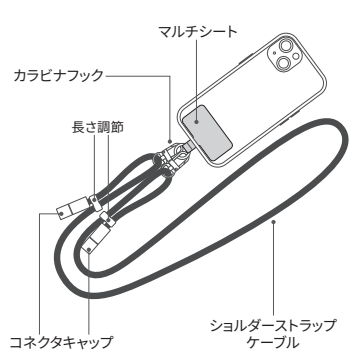

商品名 ショルダーストラップ
ケーブル
品番 TH339CC15

保証期間
ご購入日より1年
※保証対応は、現品およびレシー
トなどの購入明細が必要です。

- ショルダーストラップとケーブルが一体化
- 肩にかけて持ち歩け、使いたい時にすぐ充電やデータ転送が可能
- ファッションの邪魔にならない目立ちすぎないシンプルなデザイン

※スマホケースは別途ご準備ください

ご使用可能スマホケースの形状

◎使用可能

×使用不可

仕様 ※仕様および外観は、性能改良のため予告なく変更することがあります。

- ケーブル長: 約150cm (USBコネクタ間寸法)
- ケーブル規格: USB2.0準拠
- ストラップ長: 最長約135cm
- 通信速度: 480Mbps
- マルチシート: 約W65×H40mm
- 材質: (ストラップケーブル)PVC、ポリエステル (カラビナ・金属部品)亜鉛合金 (マルチシート)ナイロン
- 質量: 約68g
- 定格電圧・電流: 20V 3A
- コネクタ: USB-C® to USB-C

ケーブル使用方法

- 接続部をご確認のうえ、まっすぐ接続してください。
- 無理な力を加えて接続しないでください。
- 充電状態は充電対象機器でご確認ください。
- コネクタキャップを無理に引っ張らないでください。

- ①コネクタキャップを矢印の方向へはずしUSB-C®コネクタを出します。
- ②充電器やノートPCなどのUSB-Cポートに、本製品のUSB-Cコネクタをしっかりと接続してください。
- ③USB-Cポート搭載の機器に、本製品のUSB-Cコネクタをしっかりと接続してください。