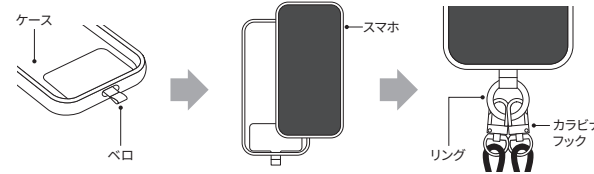

仕様 ※仕様および外観は、性能改良のため予告なく変更することがあります。

- ケーブル長: 約150cm (USBコネクタ間寸法)
- ケーブル規格: USB2.0準拠
- ストラップ長: 最長約135cm
- 通信速度: 480Mbps
- マルチシート: 約W65×H40mm
- 材質: (ストラップケーブル)PVC、ポリエステル (カラビナ・金属部品)亜鉛合金 (マルチシート)ナイロン
- 質量: 約68g
- 定格電圧・電流: 20V 3A
- コネクタ: USB-C® to USB-C

製造・販売元
多摩電子工業株式会社

〒215-0033 神奈川県川崎市麻生区栗木2-6-18
https://tamadenco.co.jp

製品に関するお問い合わせ
TEL.044-543-8884 受付時間 平日9:00~17:00

当社WEBサイト

ショルダーストラップ装着方法

- ①マルチシートをスマホケースにセットし、シートのペロをケースから出してください。
- ②ケースにスマホを装着してください。
- ③シートのペロにリングを通しカラビナフックを付けてください。
- ④ショルダーストラップケーブルをお好みの長さで調節してお使いください。

ケーブル使用方法

- 接続部をご確認のうえ、まっすぐ接続してください。
- 無理な力を加えて接続しないでください。
- 充電状態は充電対象機器でご確認ください。
- コネクタキャップを無理に引っ張らないでください。

- ①コネクタキャップを矢印の方向へはずしUSB-C®コネクタを出します。
- ②充電器やノートPCなどのUSB-Cポートに、本製品のUSB-Cコネクタをしっかりと接続してください。
- ③USB-Cポート搭載の機器に、本製品のUSB-Cコネクタをしっかりと接続してください。