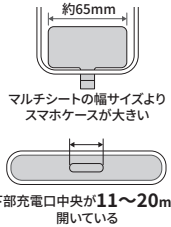

ご使用可能スマホケースの形状

◎使用可能

×使用不可

仕様 ※仕様および外観は、性能改良のため予告なく変更することがあります。

- ●ケーブル長: 約150cm (USBコネクタ間寸法)
- ●ケーブル規格: USB2.0準拠
- ●ストラップ長: 最長約135cm
- ●通信速度: 480Mbps
- ●マルチシート: 約W65×H40mm
- ●材質: (ストラップケーブル)PVC、ポリエステル (カラビナ・金属部品)亜鉛合金 (マルチシート)ナイロン
- ●質量: 約68g
- ●定格電圧・電流: 20V 3A
- ●コネクタ: USB-C® to USB-C

ご注意

- ●本製品は背面用スマホケースと併用するアイテムです。単体では使用できません。
- ●本製品にスマホケースは付属しません。別途ご準備ください。
- ●本製品は全てのスマートフォン、およびスマホケースでの使用を保証するものではありません。
- ●本製品のケーブルはノートPC・スマートフォン・タブレットなどへの充電またはデータ転送専用です。その他の用途には使用しないでください。
- ●本製品を使用し発生したトラブル、事故などにつきましては一切の責任を負いかねますのであらかじめご了承ください。
- ●当社では充電以外の使用方法に関するご案内は、おこなっておりません。
- ●充電する場合、出力電流が1.5A以上の当社製充電器を推奨します。
- ●接続される機器により、充電状況は異なります。

製造・販売元
多摩電子工業株式会社

〒215-0033 神奈川県川崎市麻生区栗木2-6-18
https://tamadenco.co.jp

製品に関するお問い合わせ
TEL.044-543-8884 受付時間 平日9:00~17:00

当社WEBサイト

ショルダーストラップ装着方法

- ①マルチシートをスマホケースにセットし、シートのペロをケースから出してください。
- ②ケースにスマホを装着してください。
- ③シートのペロにリングを通しカラビナフックを付けてください。
- ④ショルダーストラップケーブルをお好みの長さで調節してお使いください。