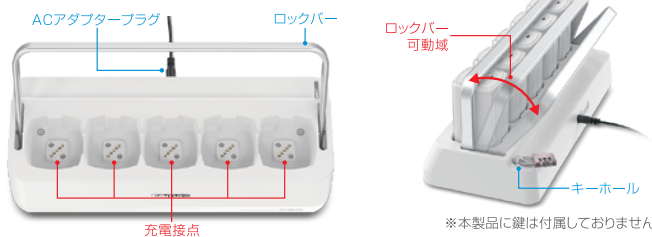

※2023年5月現在の開発途中の概算となります。性能改良のため数値が変更となる可能性があります。

最大6年間。安心の保証サポート

※別途、延長保証料金が発生いたします

置くだけラクラク「接点式」の充電ステーション

付属のACアダプターを充電ステーションに接続してバッテリーを置くだけでかんたんに充電できます。充電ステーションのロックバーで固定することができます。キーホールを搭載しているので鍵をかければ無断でバッテリーを持ち出されることはありません。

主な仕様

※仕様および外観は、性能改良のため予告なく変更することがあります。

品名	crevio-Long Life x 5	品番	TLP125LFP-5S	LED 1	LED1 : 青色、残量表示4段階(25,50,75,100%) 電源ボタン : 1クリックで残量表示 機器接続時(動作時) : 残量表示 5%以下になったら減動作
電池	電池セル : 21700 / 18000mAh(3000mAh x 6) / 3.2V / リン酸鉄 / 57.6Wh			LED 2	LED2 : 2色LED(青、赤) 赤 : 充電表示 -- 充電時点滅(1S点灯、1S消灯) 青 : 充電完了 -- ステーションに設置時、満充電時は3分間点灯後ゆっくり明滅
USB-A	出力 : 5V/2.4A (自動認識)			ボタン	1回クリックで電池残量表示、長押しで出力(電源)OFF
USB-C 1	入力(PD65W) : 5V/3A 9V/3A 12V/3A 15V/3A 20V/3.25A			サイズ	モバイルバッテリー : W70 x H125 x D70mm 充電ステーション : W118 x H172 x D179mm
USB-C 2	出力(PD65W) : 5V/3A 9V/3A 12V/3A 15V/3A 20V/3.25A			重量	モバイルバッテリー : 約635g 充電ステーション : 約1830g
同時出力	USB-C1+USB-C2=PD45W+PD20W USB-C1+USB-A=PD45W+12W USB-C2+USB-A=PD45W+12W USB-C1+USB-C2+USB-A=PD40W+15W+12W			付属品	ACアダプター、USB-C to Cケーブル、取扱説明書(保証書付き)、注意書
接点充電ポート	急速充電 : 3hでフル充電			保証期間	3年保証 (3年延長保証有 ※別途、延長保証料金が発生いたします)