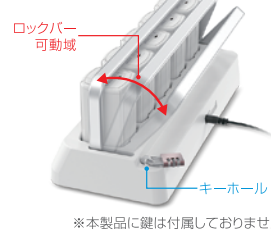

最大6年間。安心の保証サポート

+

※別途、延長保証料金が発生いたします

置くだけラクラク「接点式」の充電ステーション

付属のACアダプターを充電ステーションに接続してバッテリーを置くだけでかんたんに充電できます。充電ステーションのロックバーで固定することができます。キーホールを搭載※しているので鍵をかければ無断でバッテリーを持ち出されることはありません。

※本製品に鍵は付属しておりません

主な仕様

※仕様および外観は、性能改良のため予告なく変更することがあります。