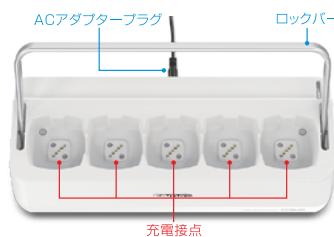

最大6年間。安心の保証サポート

+

※別途、延長保証料金が発生いたします

置くだけラクラク「接点式」の充電ステーション

付属のACアダプターを充電ステーションに接続してバッテリーを置くだけでかんたんに充電できます。充電ステーションのロックバーで固定することができます。キーホールを搭載※しているので鍵をかければ無断でバッテリーを持ち出されることはありません。

※本製品に鍵は付属しておりません

主な仕様

※仕様および外観は、性能改良のため予告なく変更することがあります。

品名	crevio-Long Life x 5	品番	TLP125LFP-5S	LED 1	LED1：青色、残量表示4段階(25,50,75,100%) 電源ボタン：1クリックで残量表示 機器接続時(動作時)：残量表示 5%以下になったら点滅動作
電池	電池セル：21700 / 18000mAh(3000mAh x 6) / 3.2V / リン酸鉄 / 57.6Wh			LED 2	LED2：2色LED(青、赤) 赤：充電表示 -- 充電時点滅(1S点灯、1S消灯) 青：充電完了 -- ステーションに設置時、満充電時は3分間点灯後ゆっくり明滅
USB-A	出力：5V/2.4A (自動認識)			ボタン	1回クリックで電池残量表示、長押しで出力(電源)OFF
USB-C 1	入力(PD65W)：5V/3A 9V/3A 12V/3A 15V/3A 20V/3.25A			サイズ	モバイルバッテリー：W70 x H125 x D70mm 充電ステーション：W118 x H172 x D179mm
USB-C 2	出力(PD65W)：5V/3A 9V/3A 12V/3A 15V/3A 20V/3.25A			重量	モバイルバッテリー：約635g 充電ステーション：約1830g
同時出力	USB-C1+USB-C2=PD45W+PD20W USB-C1+USB-A=PD45W+12W USB-C2+USB-A=PD45W+12W USB-C1+USB-C2+USB-A=PD40W+15W+12W			付属品	ACアダプター、USB-C to Cケーブル、取扱説明書(保証書付き)、注意書
接点充電ポート	急速充電：3hでフル充電			保証期間	3年保証 (3年延長保証有 ※別途、延長保証料金が発生いたします)